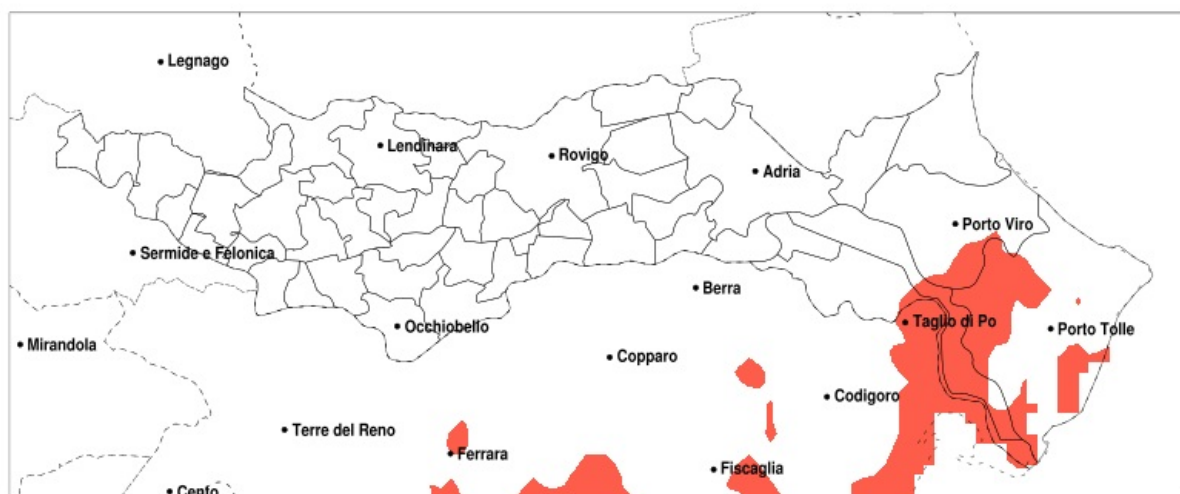

SERVIZIO DI ALERT EX-POST

Siccità nella Provincia di Rovigo del 24-08-2020

Mappa della Provincia con evidenziati eventuali superamenti della soglia (in rosso)

Siccità (mm) dal 26-07-2020 al 24-08-2020					
Comune	max	min	med	Porzione comunale interessata	Media 5 anni
Ariano nel Polesine	91	20	50	40%	56
Porto Tolle	89	20	43	55%	64
Porto Viro	120	33	65	25%	73
Taglio di Po	91	20	50	45%	59