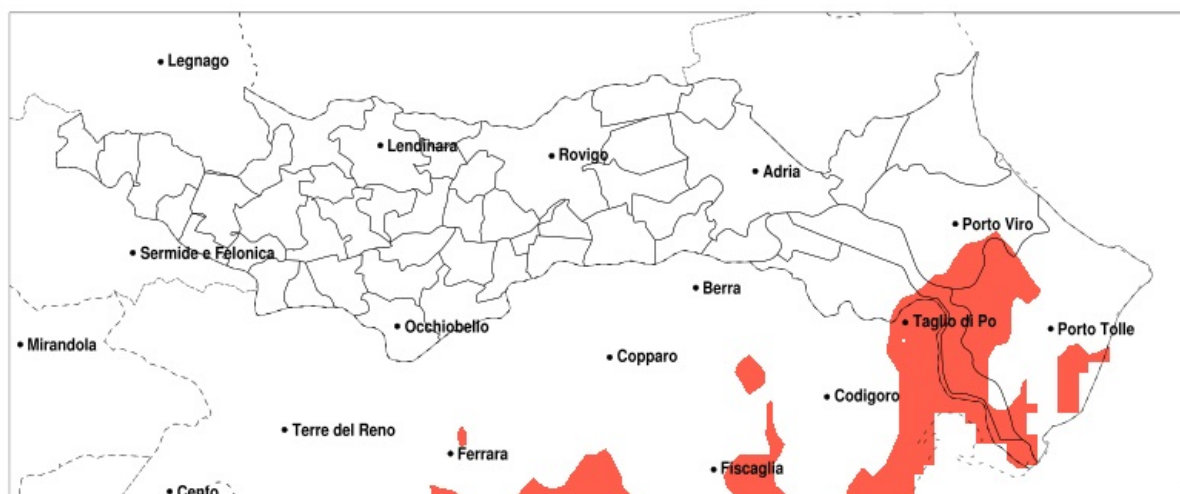

SERVIZIO DI ALERT EX-POST

Siccità nella Provincia di Rovigo del 25-08-2020

Mappa della Provincia con evidenziati eventuali superamenti della soglia (in rosso)

Siccità (mm) dal 27-07-2020 al 25-08-2020					
Comune	max	min	med	Porzione comunale interessata	Media 5 anni
Ariano nel Polesine	91	20	50	40%	57
Porto Tolle	89	20	43	50%	64
Porto Viro	120	33	65	25%	72
Taglio di Po	91	20	50	45%	58