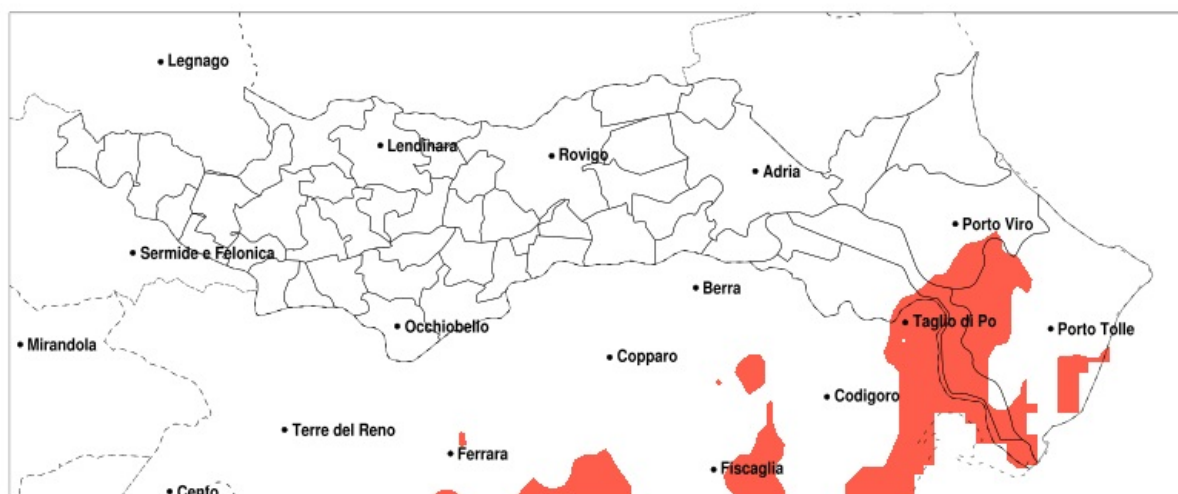

SERVIZIO DI ALERT EX-POST

Siccità nella Provincia di Rovigo del 26-08-2020

Mappa della Provincia con evidenziati eventuali superamenti della soglia (in rosso)

| Siccità (mm) dal 28-07-2020 al 26-08-2020 | | | | | |
|---|-----|-----|-----|-------------------------------|--------------|
| Comune | max | min | med | Porzione comunale interessata | Media 5 anni |
| Ariano nel Polesine | 92 | 21 | 50 | 40% | 57 |
| Porto Tolle | 89 | 21 | 43 | 50% | 64 |
| Porto Viro | 120 | 33 | 65 | 25% | 69 |
| Taglio di Po | 92 | 21 | 50 | 45% | 58 |