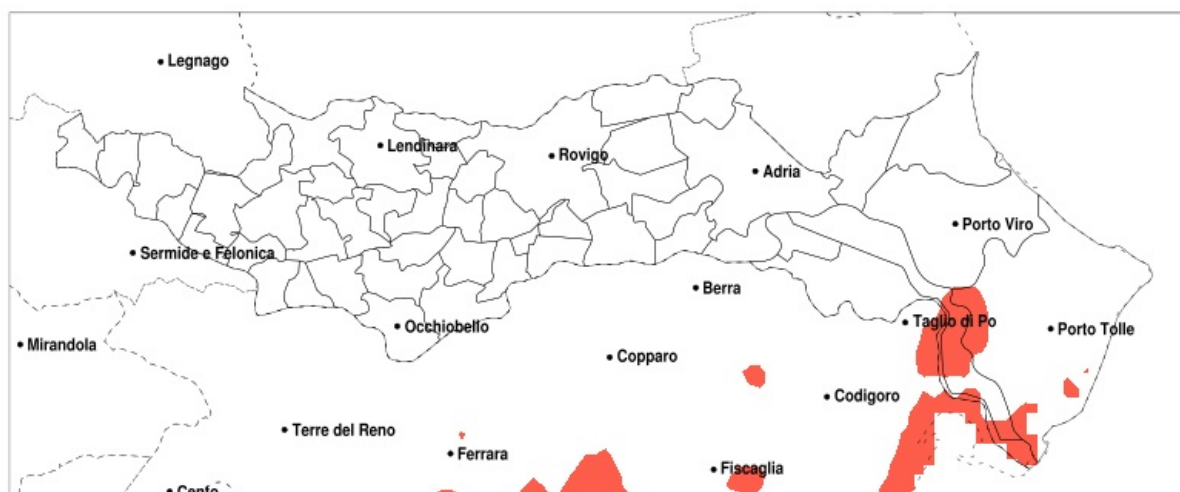

SERVIZIO DI ALERT EX-POST

Siccità nella Provincia di Rovigo del 27-08-2020

Mappa della Provincia con evidenziati eventuali superamenti della soglia (in rosso)

Siccità (mm) dal 29-07-2020 al 27-08-2020					
Comune	max	min	med	Porzione comunale interessata	Media 5 anni
Ariano nel Polesine	92	21	50	25%	49
Porto Tolle	89	21	43	25%	52
Taglio di Po	92	21	50	30%	50