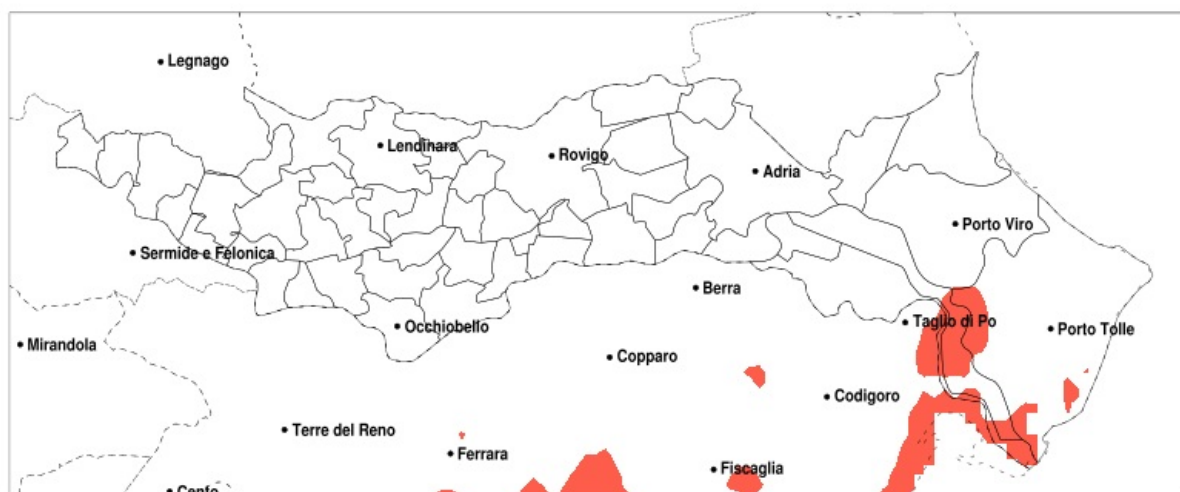

SERVIZIO DI ALERT EX-POST

Siccità nella Provincia di Rovigo del 28-08-2020

Mappa della Provincia con evidenziati eventuali superamenti della soglia (in rosso)

Siccità (mm) dal 30-07-2020 al 28-08-2020					
Comune	max	min	med	Porzione comunale interessata	Media 5 anni
Ariano nel Polesine	92	21	50	25%	49
Porto Tolle	89	21	43	25%	52
Taglio di Po	92	21	50	30%	50