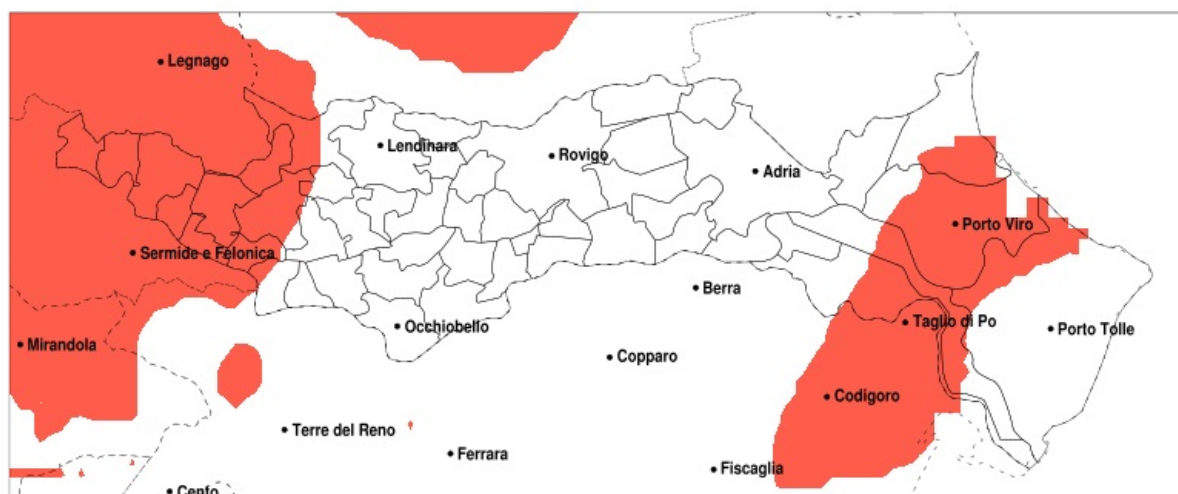

SERVIZIO DI ALERT EX-POST

Vento forte nella Provincia di Rovigo del 29-08-2020

Mappa della Provincia con evidenziati eventuali superamenti della soglia (in rosso)

Raffica massima del vento (m/s) del 29-08-2020				
Comune	max	min	med	Porzione comunale interessata
Ariano nel Polesine	14	11	13	50%
Badia Polesine	17	11	14	55%
Bagnolo di Po	15	10	12	25%
Bergantino	26	18	20	100%
Calto	23	14	17	100%
Canda	16	11	13	35%
Castelmassa	26	15	20	100%
Castelnovo Bariano	26	16	20	100%
Ceneselli	24	14	18	100%
Ficarolo	16	11	13	35%
Giacciano con Baruchella	22	14	17	100%
Melara	21	17	19	100%
Porto Tolle	14	13	13	40%
Porto Viro	14	10	13	75%
Rosolina	14	10	13	40%
Salara	18	12	15	75%
Taglio di Po	14	10	13	45%
Trecenta	20	11	15	75%

SERVIZIO DI ALERT EX-POST

Siccità nella Provincia di Rovigo del 29-08-2020

Mappa della Provincia con evidenziati eventuali superamenti della soglia (in rosso)

Siccità (mm) dal 31-07-2020 al 29-08-2020					
Comune	max	min	med	Porzione comunale interessata	Media 5 anni
Ariano nel Polesine	92	21	50	20%	49
Porto Tolle	89	21	43	20%	51
Taglio di Po	92	21	50	25%	49