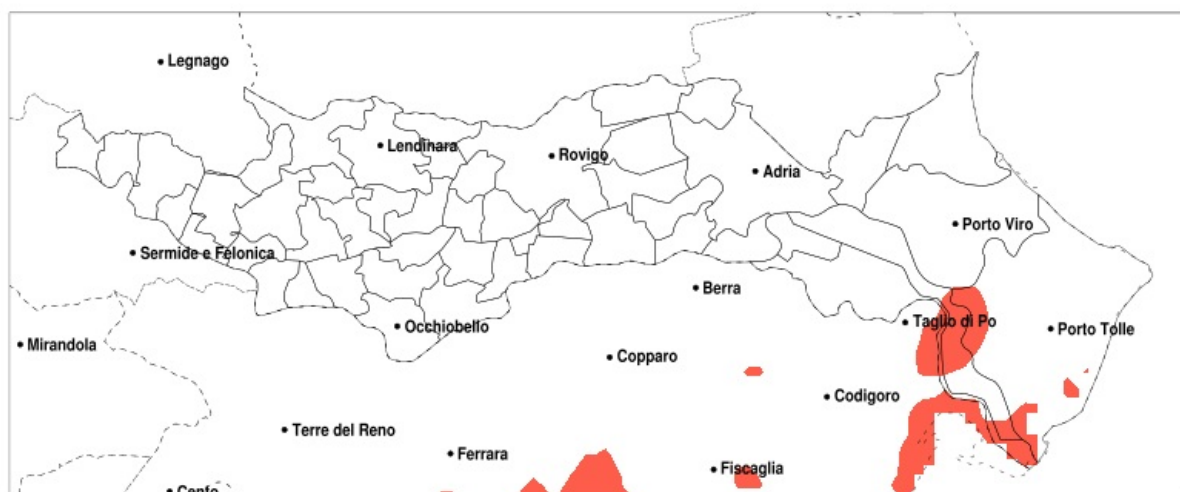

SERVIZIO DI ALERT EX-POST

Vento forte nella Provincia di Rovigo del 29-08-2020

Mappa della Provincia con evidenziati eventuali superamenti della soglia (in rosso)

Raffica massima del vento (m/s) del 29-08-2020				
Comune	max	min	med	Porzione comunale interessata
Ariano nel Polesine	14	11	13	50%
Badia Polesine	17	11	14	55%
Bagnolo di Po	15	10	12	25%
Bergantino	26	18	20	100%
Calto	23	14	17	100%
Canda	16	11	13	35%
Castelmassa	26	15	20	100%
Castelnovo Bariano	26	16	20	100%
Ceneselli	24	14	18	100%
Ficarolo	16	11	13	35%
Giacciano con Baruchella	22	14	17	100%
Melara	21	17	19	100%
Porto Tolle	14	13	13	40%
Porto Viro	14	10	13	75%
Rosolina	14	10	13	40%
Salara	18	12	15	75%
Taglio di Po	14	10	13	45%
Trecenta	20	11	15	75%

SERVIZIO DI ALERT EX-POST

Siccità nella Provincia di Rovigo del 29-08-2020

Mappa della Provincia con evidenziati eventuali superamenti della soglia (in rosso)

Siccità (mm) dal 31-07-2020 al 29-08-2020					
Comune	max	min	med	Porzione comunale interessata	Media 5 anni
Ariano nel Polesine	92	21	50	20%	49
Porto Tolle	89	21	43	20%	51
Taglio di Po	92	21	50	25%	49