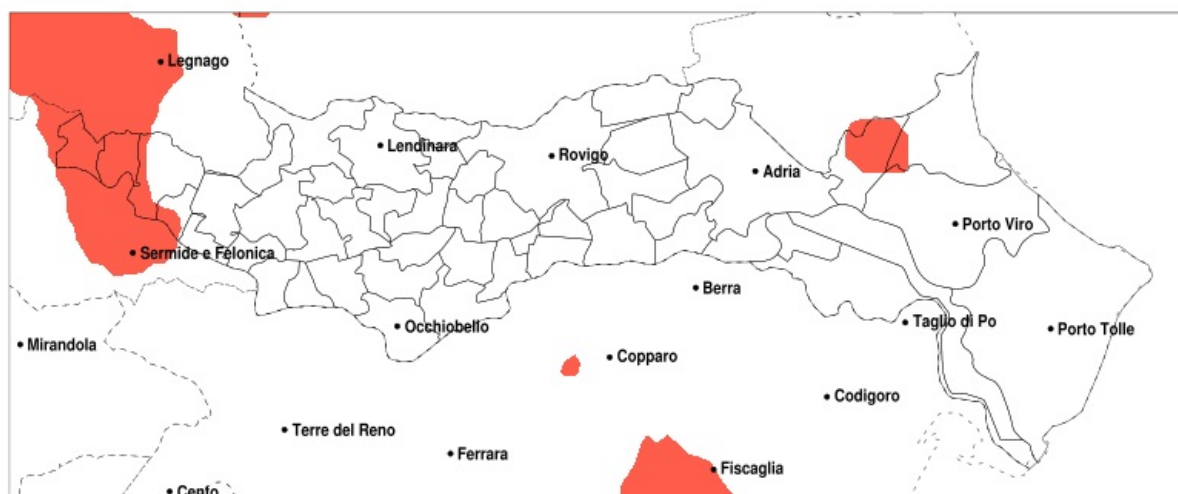

SERVIZIO DI ALERT EX-POST

Vento forte nella Provincia di Rovigo del 31-08-2020

Mappa della Provincia con evidenziati eventuali superamenti della soglia (in rosso)

Raffica massima del vento (m/s) del 31-08-2020				
Comune	max	min	med	Porzione comunale interessata
Bergantino	18	13	14	90%
Castelmassa	18	11	13	30%
Castelnovo Bariano	18	12	14	50%
Loreo	16	9	12	25%
Melara	15	13	14	90%

SERVIZIO DI ALERT EX-POST

Eccesso di pioggia in 10 giorni nella Provincia di Rovigo del 31-08-2020

Mappa della Provincia con evidenziati eventuali superamenti della soglia (in rosso)

Precipitazione in 10 giorni (mm) dal 22-08-2020 al 31-08-2020					
Comune	max	min	med	Porzione comunale interessata	Media 5 anni
Bergantino	92	45	64	20%	12
Calto	89	41	63	25%	9
Castelmasa	92	48	74	40%	11
Castelnovo Bariano	92	45	71	30%	11