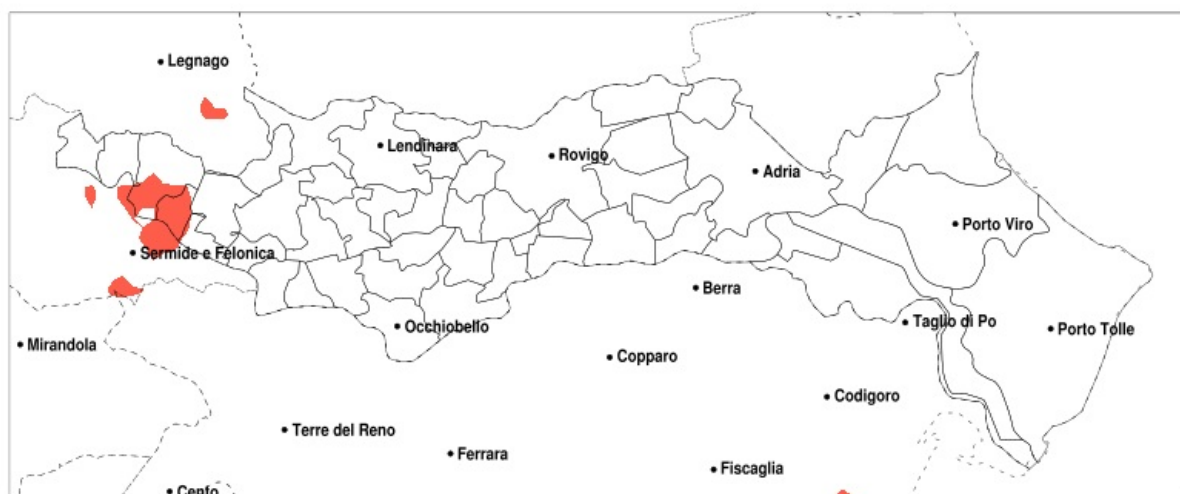

SERVIZIO DI ALERT EX-POST

Vento forte nella Provincia di Rovigo del 31-08-2020

Mappa della Provincia con evidenziati eventuali superamenti della soglia (in rosso)

Raffica massima del vento (m/s) del 31-08-2020				
Comune	max	min	med	Porzione comunale interessata
Bergantino	18	13	14	90%
Castelmassa	18	11	13	30%
Castelnovo Bariano	18	12	14	50%
Loreo	16	9	12	25%
Melara	15	13	14	90%

SERVIZIO DI ALERT EX-POST

Eccesso di pioggia in 10 giorni nella Provincia di Rovigo del 31-08-2020

Mappa della Provincia con evidenziati eventuali superamenti della soglia (in rosso)

Precipitazione in 10 giorni (mm) dal 22-08-2020 al 31-08-2020					
Comune	max	min	med	Porzione comunale interessata	Media 5 anni
Bergantino	92	45	64	20%	12
Calto	89	41	63	25%	9
Castelmasa	92	48	74	40%	11
Castelnovo Bariano	92	45	71	30%	11