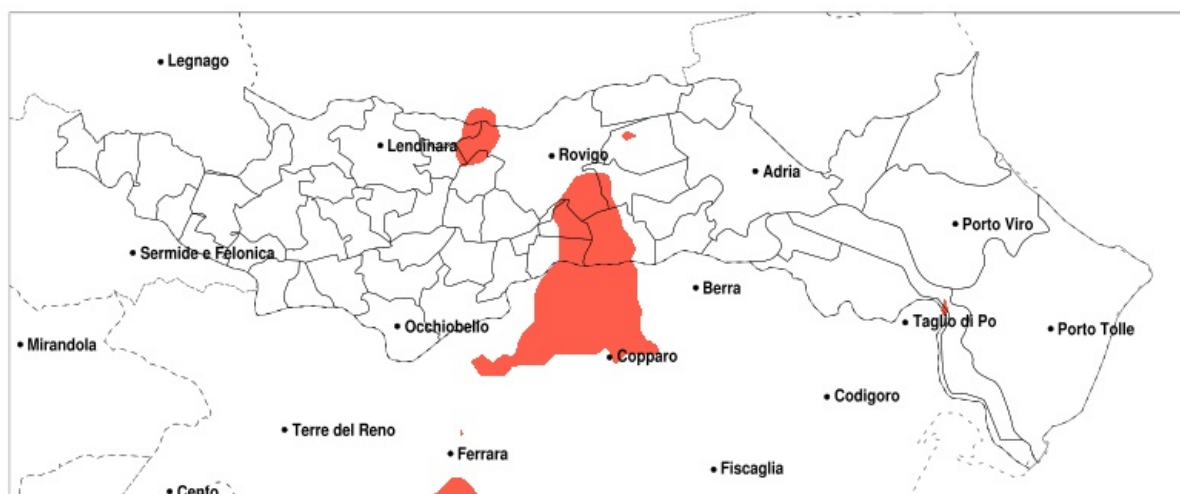

SERVIZIO DI ALERT EX-POST

Siccità nella Provincia di Rovigo del 03-09-2020

Mappa della Provincia con evidenziati eventuali superamenti della soglia (in rosso)

Siccità (mm) dal 05-08-2020 al 03-09-2020					
Comune	max	min	med	Porzione comunale interessata	Media 5 anni
Bosaro	35	26	31	25%	43
Ceregnano	50	26	36	20%	48
Costa di Rovigo	50	28	36	20%	46
Crespino	46	25	32	60%	49
Guarda Veneta	34	25	29	60%	46
Lusia	51	28	38	20%	48
Pontecchio Polesine	34	26	29	60%	47
Rovigo	49	24	33	25%	45