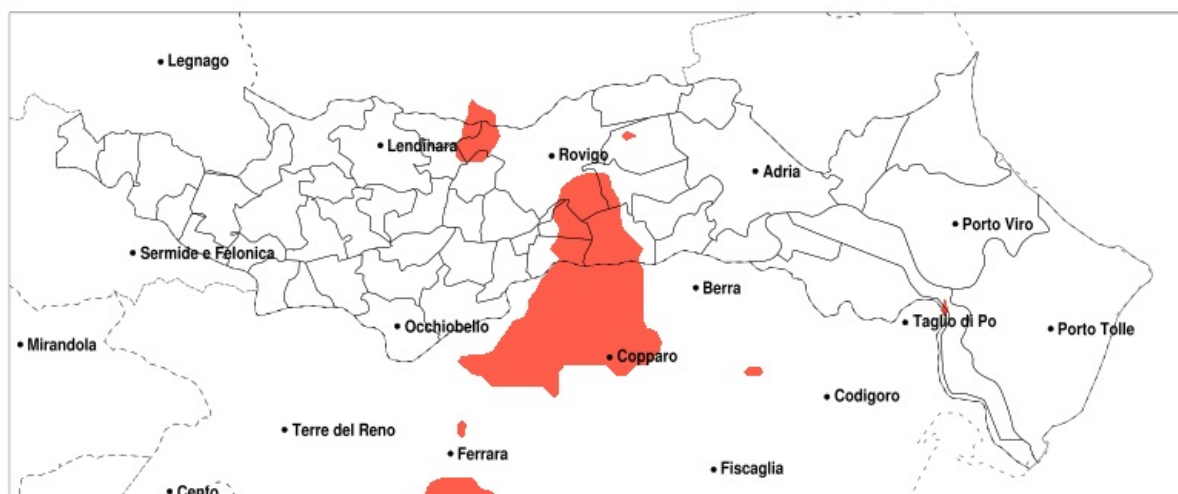

SERVIZIO DI ALERT EX-POST

Siccità nella Provincia di Rovigo del 04-09-2020

Mappa della Provincia con evidenziati eventuali superamenti della soglia (in rosso)

Siccità (mm) dal 06-08-2020 al 04-09-2020					
Comune	max	min	med	Porzione comunale interessata	Media 5 anni
Bosaro	34	25	30	25%	43
Ceregnano	47	25	35	20%	48
Costa di Rovigo	50	27	35	20%	45
Crespino	45	25	31	65%	49
Guarda Veneta	34	25	28	60%	46
Lusia	51	27	38	20%	48
Pontecchio Polesine	34	25	29	60%	46
Rovigo	49	24	33	25%	45