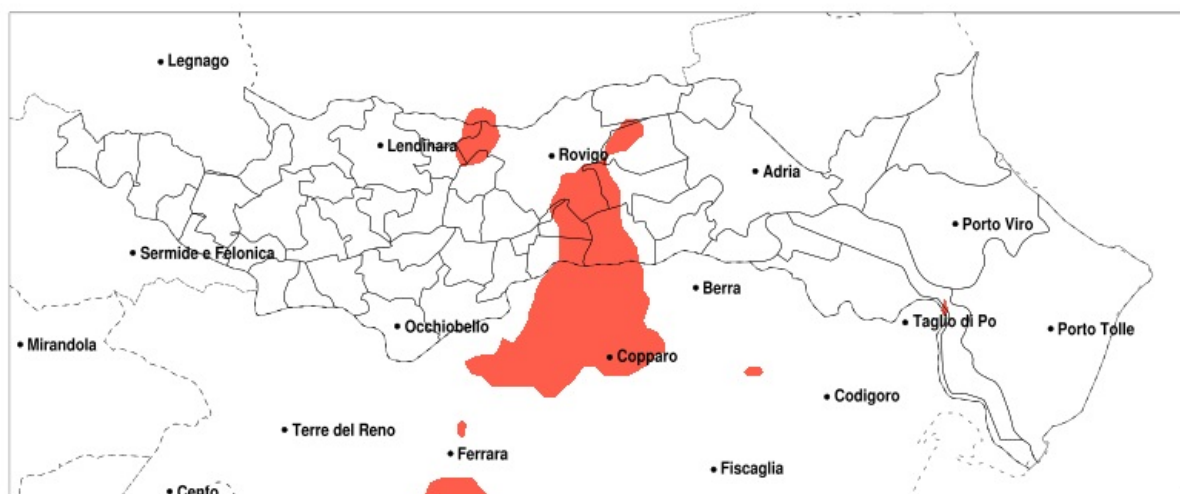

### Siccità nella Provincia di Rovigo del 05-09-2020

Mappa della Provincia con evidenziati eventuali superamenti della soglia (in rosso)

Siccità (mm) dal 07-08-2020 al 05-09-2020					
Comune	max	min	med	Porzione comunale interessata	Media 5 anni
Bosaro	34	25	30	30%	43
Ceregnano	47	25	35	30%	48
Costa di Rovigo	50	27	35	20%	45
Crespino	45	25	31	65%	49
Guarda Veneta	34	25	28	60%	45
Lusia	51	27	38	20%	48
Pontecchio Polesine	34	25	29	65%	46
Rovigo	49	24	33	30%	45
Villadose	45	24	35	20%	47