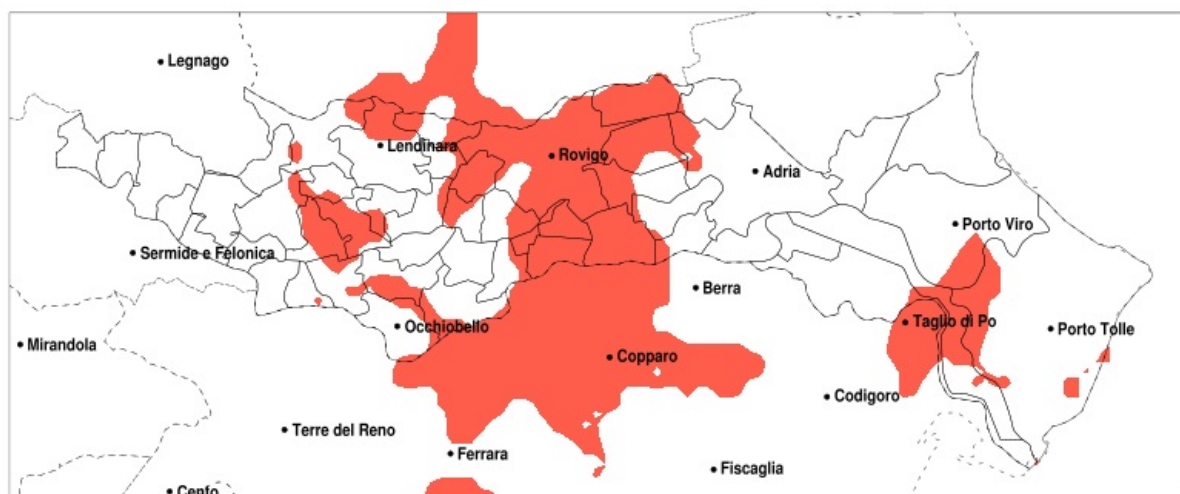

## SERVIZIO DI ALERT EX-POST

### Siccità nella Provincia di Rovigo del 06-09-2020

Mappa della Provincia con evidenziati eventuali superamenti della soglia (in rosso)

Siccità (mm) dal 08-08-2020 al 06-09-2020					
Comune	max	min	med	Porzione comunale interessata	Media 5 anni
Arqua Polesine	40	28	33	55%	52
Badia Polesine	84	33	49	20%	61
Bagnolo di Po	49	31	37	45%	54
Bosaro	34	25	30	85%	54
Canaro	49	25	34	45%	50
Canda	54	32	40	35%	56
Castelguglielmo	54	31	40	40%	56
Ceregnano	47	25	35	65%	58
Costa di Rovigo	50	27	35	65%	57
Crespino	45	25	31	90%	60
Fiesso Umbertiano	52	31	39	30%	54
Fratta Polesine	53	33	43	30%	60
Gavello	61	28	42	30%	59
Guarda Veneta	34	25	28	95%	58
Lendinara	54	33	43	30%	60
Lusia	51	27	38	70%	61
Occhiobello	64	25	39	40%	52
Pettorazza Grimani	54	31	42	25%	56
Pincara	52	34	41	30%	57
Polesella	39	26	32	50%	49
Pontecchio Polesine	34	25	29	100%	59
Porto Viro	98	40	59	20%	68
Rovigo	49	24	33	80%	56
San Bellino	54	32	44	20%	59
San Martino di Venezze	49	24	37	60%	56
Stienta	56	31	40	35%	56
Trecenta	69	32	43	20%	56
Villadose	45	24	35	75%	57
Villamarzana	52	33	38	30%	55
Villanova del Ghebbo	51	28	41	50%	61
Villanova Marchesana	61	31	43	25%	59