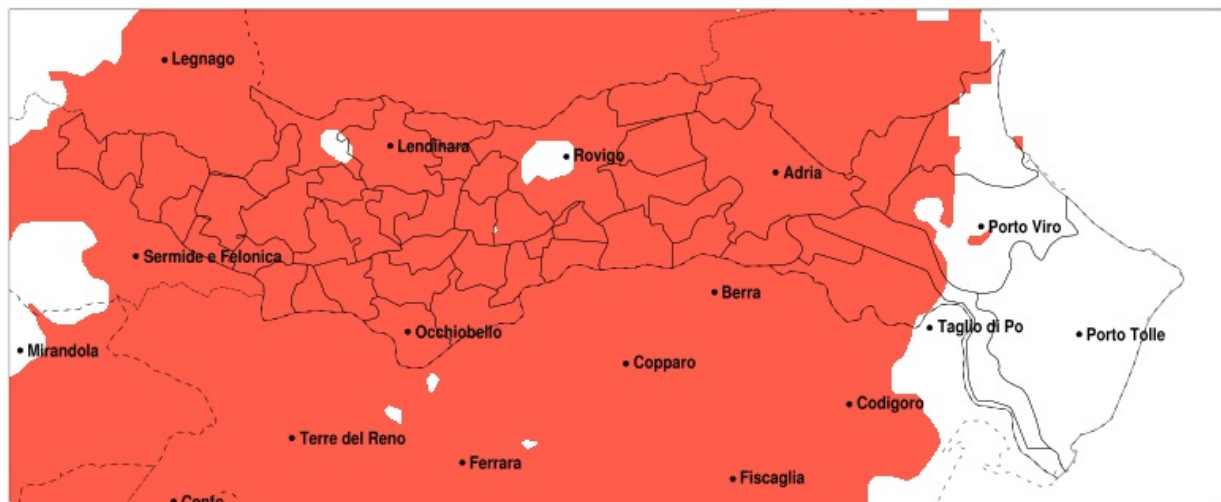

### Siccità nella Provincia di Rovigo del 02-10-2020

Mappa della Provincia con evidenziati eventuali superamenti della soglia (in rosso)

meteoleaks<sup>®</sup>

Meteoleaks è l'app che rende accessibili a tutti i dati meteo veri, storici e in tempo reale.  
[www.meteoleaks.com](http://www.meteoleaks.com)

Precipitazione in 30 giorni (mm) dal 03-09-2020 al 02-10-2020					
Comune	max	min	med	Porzione comunale interessata	Media 5 anni
Pincara	49	23	34	100%	79
Polesella	48	25	34	100%	77
Pontecchio Polesine	51	26	37	100%	81
Porto Viro	145	18	60	40%	81
Rosolina	106	19	46	65%	83
Rovigo	64	18	40	95%	79
Salara	38	21	25	100%	69
San Bellino	46	23	31	100%	79
San Martino di Venezze	53	27	39	100%	79
Sienta	36	21	26	100%	79
Taglio di Po	135	20	62	45%	82
Trecenta	53	21	28	100%	71
Villadose	53	27	39	100%	81
Villamarzana	50	26	38	100%	78
Villanova del Ghebbo	48	17	28	100%	83
Villanova Marchesana	31	24	26	100%	77