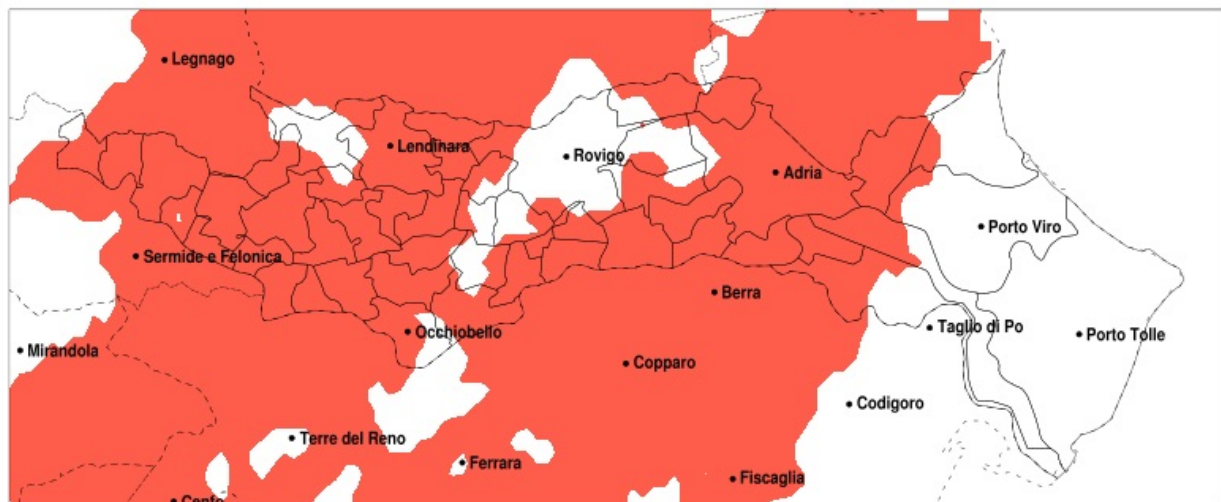

SERVIZIO DI ALERT EX-POST

Siccità nella Provincia di Rovigo del 05-10-2020

Mappa della Provincia con evidenziati eventuali superamenti della soglia (in rosso)

meteoleaks[®]

Meteoleaks è l'app che rende accessibili a tutti i dati meteo veri, storici e in tempo reale.
www.meteoleaks.com

Precipitazione in 30 giorni (mm) dal 06-09-2020 al 05-10-2020					
Comune	max	min	med	Porzione comunale interessata	Media 5 anni
Pincara	61	36	47	85%	82
Polesella	61	42	49	85%	81
Pontecchio Polesine	63	41	51	75%	84
Porto Viro	171	40	82	25%	90
Rosolina	131	41	71	45%	96
Rovigo	75	26	52	50%	81
Salara	44	33	35	100%	71
San Bellino	56	34	43	100%	82
San Martino di Venezze	65	34	51	55%	81
Sienta	48	31	38	100%	82
Taglio di Po	164	41	86	35%	87
Trecenta	65	32	38	95%	75
Villadose	65	47	55	50%	84
Villamarzana	61	39	51	60%	80
Villanova del Ghebbo	60	26	40	95%	84
Villanova Marchesana	51	42	47	100%	81