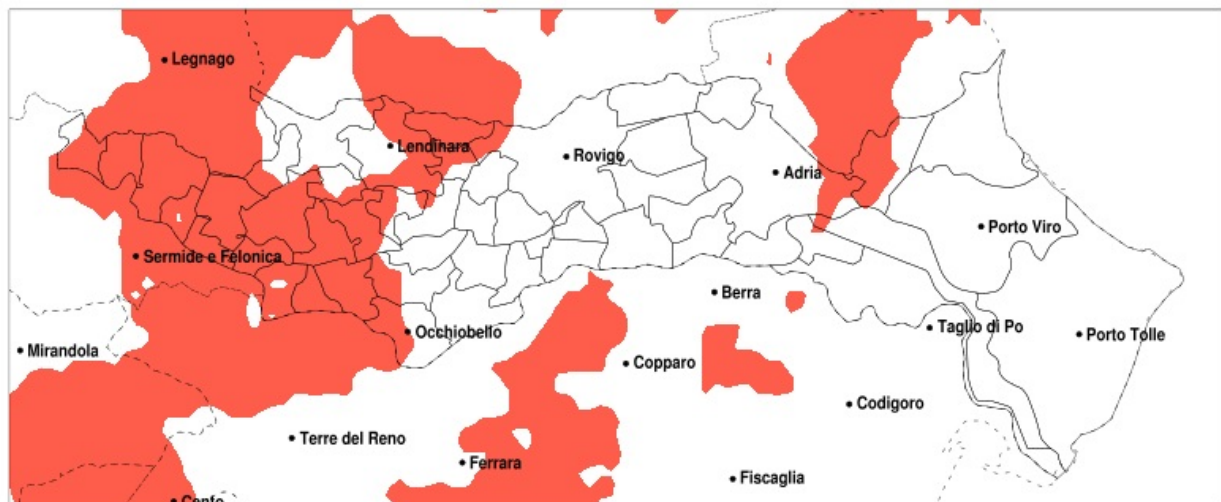

## SERVIZIO DI ALERT EX-POST

### Siccità nella Provincia di Rovigo del 10-10-2020

Mappa della Provincia con evidenziati eventuali superamenti della soglia (in rosso)

**meteoleaks**

Meteoleaks è l'app che rende accessibili a tutti i dati meteo veri, storici e in tempo reale.  
[www.meteoleaks.com](http://www.meteoleaks.com)