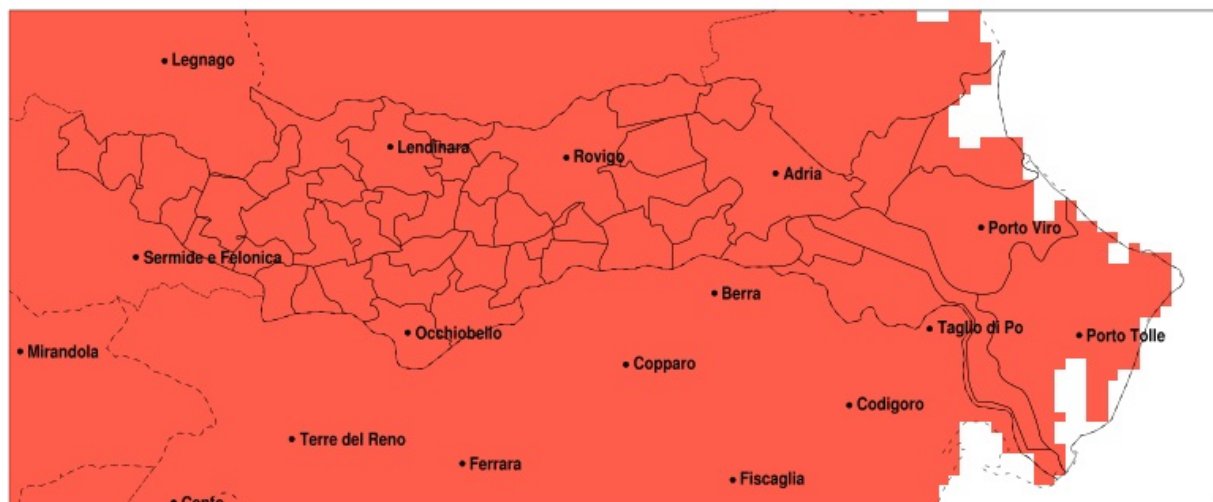

## SERVIZIO DI ALERT EX-POST

### Siccità nella Provincia di Rovigo del 05-03-2021

Mappa della Provincia con evidenziati eventuali superamenti della soglia (in rosso)

meteoleaks<sup>®</sup>

Meteoleaks è l'app che rende accessibili a tutti i dati meteo veri, storici e in tempo reale.  
[www.meteoleaks.com](http://www.meteoleaks.com)

Precipitazione in 30 giorni (mm) dal 04-02-2021 al 05-03-2021					
Comune	max	min	med	Porzione comunale interessata	Media 5 anni
Pincara	18	9	12	100%	85
Polesella	15	7	9	100%	90
Pontecchio Polesine	25	9	16	100%	89
Porto Tolle	26	13	17	100%	86
Porto Viro	20	13	16	100%	85
Rosolina	21	15	18	100%	84
Rovigo	30	10	19	100%	82
Salara	18	10	14	100%	86
San Bellino	21	11	15	100%	83
San Martino di Venezze	23	11	14	100%	81
Stienta	14	7	10	100%	86
Taglio di Po	26	12	17	100%	89
Trecenta	20	10	16	100%	86
Villadose	25	12	16	100%	85
Villamarzana	23	8	14	100%	84
Villanova del Ghebbo	28	16	20	100%	79
Villanova Marchesana	20	12	16	100%	90