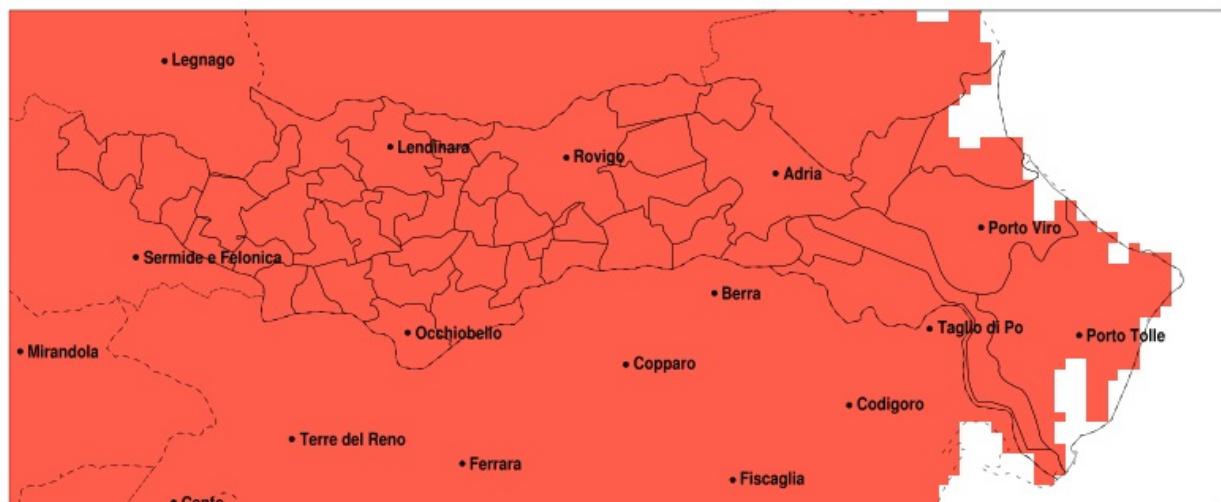

SERVIZIO DI ALERT EX-POST

Siccità nella Provincia di Rovigo del 12-03-2021

Mappa della Provincia con evidenziati eventuali superamenti della soglia (in rosso)

meteoleaks®

Meteoleaks è l'app che rende accessibili a tutti i dati meteo veri, storici e in tempo reale.
www.meteoleaks.com

Sistema di gestione certificato ISO 9001:2015 per l'Erogazione di servizi meteorologici professionali.

Siccità (mm) dal 11-02-2021 al 12-03-2021					
Comune	max	min	med	Porzione comunale interessata	Media 5 anni
Adria	16	2	7	100%	64
Ariano nel Polesine	35	9	18	100%	68
Arqua Polesine	15	2	7	100%	67
Badia Polesine	29	3	9	100%	63
Bagnolo di Po	6	1	3	100%	66
Bergantino	12	3	7	100%	59
Bosaro	16	2	7	100%	71
Calto	8	2	3	100%	67
Canaro	4	0	2	100%	73
Canda	9	2	5	100%	64
Castelguglielmo	8	1	3	100%	65
Castelmassa	8	2	5	100%	65
Castelnovo Bariano	9	2	6	100%	62
Ceneselli	8	2	4	100%	66
Ceregnano	16	5	9	100%	68
Corbola	17	7	13	100%	64
Costa di Rovigo	17	3	11	100%	61
Crespino	16	3	8	100%	70
Ficarolo	4	0	2	100%	66
Fiesso Umbertiano	4	1	2	100%	69
Frassinelle Polesine	8	1	3	100%	70
Frattra Polesine	13	1	6	100%	64
Gaiba	3	0	1	100%	67
Gavello	14	5	8	100%	67
Giacciano con Baruchella	8	4	6	100%	65
Guarda Veneta	14	2	5	100%	73
Lendinara	29	2	10	100%	61
Loreo	13	2	6	100%	63
Lusia	28	2	12	100%	58
Melara	15	4	8	100%	57
Occhiobello	2	0	1	100%	72
Papozze	16	7	11	100%	65
Pettorazza Grimani	7	1	3	100%	62

Precipitazione in 30 giorni (mm) dal 11-02-2021 al 12-03-2021					
Comune	max	min	med	Porzione comunale interessata	Media 5 anni
Pincara	8	1	3	100%	67
Polesella	8	2	3	100%	72
Pontecchio Polesine	16	3	9	100%	71
Porto Tolle	34	7	18	100%	67
Porto Viro	20	3	11	100%	64
Rosolina	12	2	5	100%	63
Rovigo	17	2	9	100%	64
Salara	5	1	3	100%	67
San Bellino	11	1	4	100%	64
San Martino di Venezze	14	0	4	100%	64
Stienta	3	0	1	100%	68
Taglio di Po	35	5	18	100%	67
Trecenta	8	1	4	100%	66
Villadose	16	2	7	100%	66
Villamarzana	14	1	6	100%	65
Villanova del Ghebbo	17	6	11	100%	60
Villanova Marchesana	14	4	8	100%	67