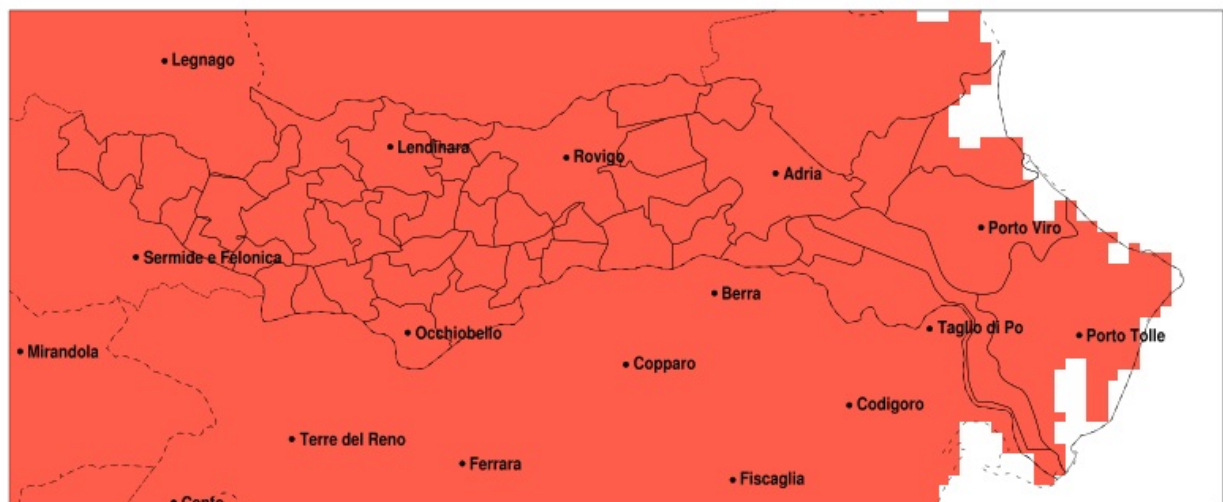

SERVIZIO DI ALERT EX-POST

Siccità nella Provincia di Rovigo del 13-03-2021

Mappa della Provincia con evidenziati eventuali superamenti della soglia (in rosso)

meteoleaks®

Meteoleaks è l'app che rende accessibili a tutti i dati meteo veri, storici e in tempo reale.
www.meteoleaks.com

Sistema di gestione certificato ISO 9001:2015 per l'Erogazione di servizi meteorologici professionali.

Siccità (mm) dal 12-02-2021 al 13-03-2021					
Comune	max	min	med	Porzione comunale interessata	Media 5 anni
Adria	16	2	7	100%	63
Ariano nel Polesine	35	9	18	100%	68
Arqua Polesine	15	2	7	100%	67
Badia Polesine	29	3	9	100%	63
Bagnolo di Po	6	1	3	100%	66
Bergantino	12	3	7	100%	59
Bosaro	16	2	7	100%	70
Calto	8	2	3	100%	67
Canaro	4	0	2	100%	73
Canda	9	2	5	100%	64
Castelguglielmo	8	1	3	100%	65
Castelmassa	8	2	5	100%	66
Castelnovo Bariano	9	2	6	100%	63
Ceneselli	8	2	4	100%	66
Ceregnano	16	5	9	100%	67
Corbola	16	7	12	100%	63
Costa di Rovigo	17	3	11	100%	61
Crespino	16	3	8	100%	70
Ficarolo	4	0	2	100%	66
Fiesso Umbertiano	4	1	2	100%	69
Frassinelle Polesine	8	1	3	100%	69
Frattra Polesine	13	1	6	100%	64
Gaiba	3	0	1	100%	67
Gavello	14	5	8	100%	67
Giacciano con Baruchella	8	4	6	100%	65
Guarda Veneta	14	2	5	100%	73
Lendinara	29	2	10	100%	61
Loreo	13	1	5	100%	63
Lusia	28	2	12	100%	58
Melara	15	4	8	100%	57
Occhiobello	2	0	1	100%	72
Papozze	16	7	11	100%	65
Pettorazza Grimani	7	1	3	100%	62

Precipitazione in 30 giorni (mm) dal 12-02-2021 al 13-03-2021					
Comune	max	min	med	Porzione comunale interessata	Media 5 anni
Pincara	8	1	3	100%	67
Polesella	8	2	3	100%	72
Pontecchio Polesine	16	3	9	100%	71
Porto Tolle	34	6	17	100%	67
Porto Viro	20	3	11	100%	64
Rosolina	11	1	5	100%	63
Rovigo	17	2	9	100%	64
Salara	5	1	3	100%	67
San Bellino	11	1	5	100%	64
San Martino di Venezze	14	0	4	100%	63
Stienta	3	0	1	100%	67
Taglio di Po	35	4	17	100%	67
Trecenta	8	1	4	100%	66
Villadose	16	2	7	100%	66
Villamarzana	14	1	6	100%	65
Villanova del Ghebbo	17	6	11	100%	60
Villanova Marchesana	14	4	8	100%	67