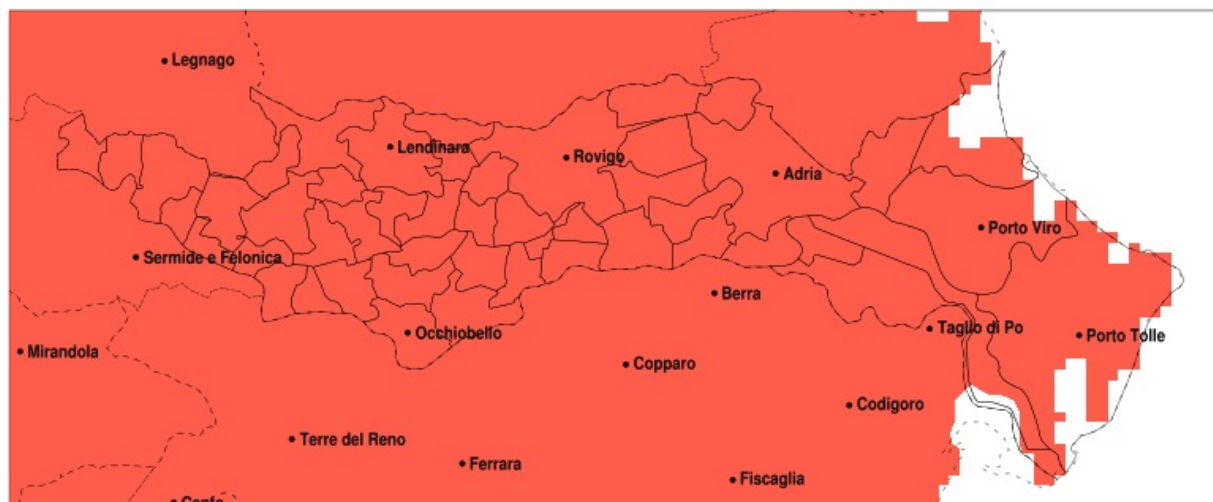

SERVIZIO DI ALERT EX-POST

Siccità nella Provincia di Rovigo del 30-03-2021

Mappa della Provincia con evidenziati eventuali superamenti della soglia (in rosso)

meteoleaks®

Meteoleaks è l'app che rende accessibili a tutti i dati meteo veri, storici e in tempo reale.
www.meteoleaks.com

Sistema di gestione certificato ISO 9001:2015 per l'Erogazione di servizi meteorologici professionali.

Siccità (mm) dal 01-03-2021 al 30-03-2021					
Comune	max	min	med	Porzione comunale interessata	Media 5 anni
Adria	18	2	9	100%	50
Ariano nel Polesine	40	12	21	95%	51
Arqua Polesine	16	2	9	100%	53
Badia Polesine	30	3	11	100%	51
Bagnolo di Po	7	1	3	100%	53
Bergantino	13	3	7	100%	49
Bosaro	16	4	9	100%	55
Calto	8	2	4	100%	57
Canaro	6	1	3	100%	54
Canda	13	2	6	100%	52
Castelguglielmo	11	1	4	100%	52
Castelmassa	8	2	5	100%	56
Castelnovo Bariano	11	2	6	100%	53
Ceneselli	8	2	4	100%	56
Ceregnano	17	6	10	100%	53
Corbola	18	9	15	100%	48
Costa di Rovigo	18	4	12	100%	51
Crespino	17	4	10	100%	53
Ficarolo	4	0	2	100%	53
Fiesso Umbertiano	5	1	2	100%	53
Frassinelle Polesine	12	2	5	100%	53
Frattra Polesine	15	1	7	100%	52
Gaiba	3	1	1	100%	52
Gavello	15	6	10	100%	52
Giacciano con Baruchella	10	3	6	100%	53
Guarda Veneta	15	3	8	100%	54
Lendinara	30	2	13	100%	51
Loreo	16	3	8	100%	49
Lusia	29	3	15	100%	50
Melara	16	6	9	100%	46
Occhiobello	4	0	2	100%	54
Papozze	18	8	13	100%	48
Pettorazza Grimani	8	1	4	100%	52

Precipitazione in 30 giorni (mm) dal 01-03-2021 al 30-03-2021					
Comune	max	min	med	Porzione comunale interessata	Media 5 anni
Pincara	10	1	3	100%	52
Polesella	13	3	6	100%	54
Pontecchio Polesine	17	6	11	100%	55
Porto Tolle	39	10	22	100%	53
Porto Viro	25	6	14	100%	51
Rosolina	15	3	7	100%	50
Rovigo	18	3	10	100%	53
Salara	4	1	3	100%	55
San Bellino	15	1	6	100%	52
San Martino di Venezze	14	0	4	100%	53
Stienta	3	1	2	100%	53
Taglio di Po	40	8	21	95%	51
Trecenta	9	1	4	100%	54
Villadose	17	2	8	100%	54
Villamarzana	15	2	8	100%	52
Villanova del Ghebbo	20	7	13	100%	50
Villanova Marchesana	15	5	10	100%	50