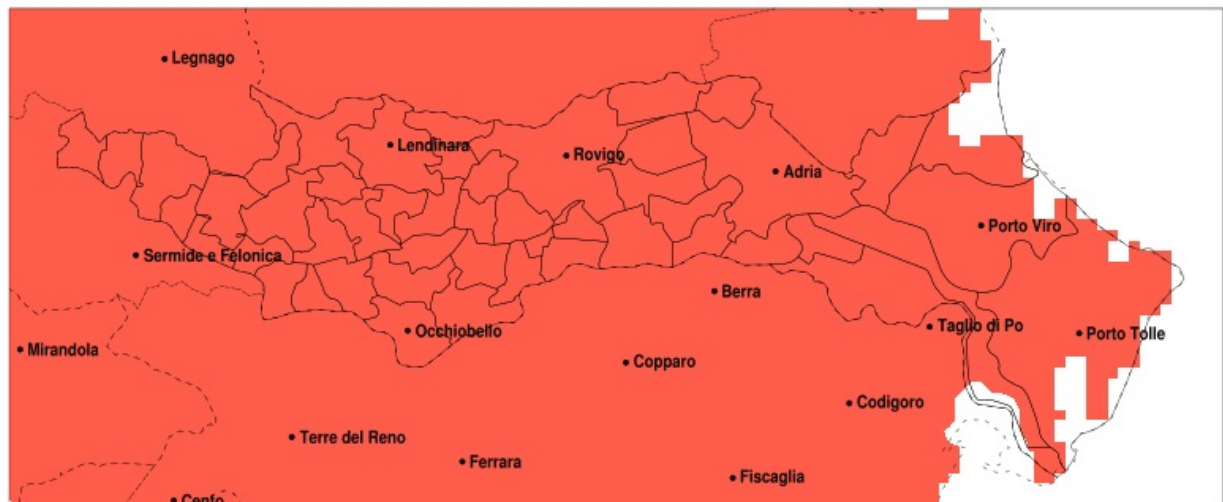

SERVIZIO DI ALERT EX-POST

Siccità nella Provincia di Rovigo del 31-03-2021

Mappa della Provincia con evidenziati eventuali superamenti della soglia (in rosso)

meteoleaks®

Meteoleaks è l'app che rende accessibili a tutti i dati meteo veri, storici e in tempo reale.
www.meteoleaks.com

Sistema di gestione certificato ISO 9001:2015 per l'Erogazione di servizi meteorologici professionali.

Siccità (mm) dal 02-03-2021 al 31-03-2021					
Comune	max	min	med	Porzione comunale interessata	Media 5 anni
Adria	18	2	9	100%	50
Ariano nel Polesine	40	12	21	95%	52
Arqua Polesine	16	2	9	100%	53
Badia Polesine	30	3	11	100%	51
Bagnolo di Po	7	1	3	100%	53
Bergantino	13	3	7	100%	49
Bosaro	16	4	9	100%	55
Calto	8	2	4	100%	57
Canaro	6	1	3	100%	54
Canda	13	2	6	100%	52
Castelguglielmo	11	1	4	100%	52
Castelmassa	8	2	5	100%	56
Castelnovo Bariano	11	2	6	100%	53
Ceneselli	8	2	4	100%	56
Ceregnano	17	6	10	100%	53
Corbola	18	9	15	100%	49
Costa di Rovigo	18	4	12	100%	50
Crespino	17	4	10	100%	53
Ficarolo	4	0	2	100%	53
Fiesso Umbertiano	5	1	2	100%	53
Frassinelle Polesine	12	2	5	100%	53
Frattra Polesine	15	1	7	100%	51
Gaiba	3	1	1	100%	52
Gavello	15	6	10	100%	52
Giacciano con Baruchella	10	3	6	100%	53
Guarda Veneta	15	3	8	100%	54
Lendinara	30	2	13	100%	50
Loreo	16	3	8	100%	51
Lusia	29	3	15	100%	49
Melara	16	6	9	100%	46
Occhiobello	4	0	2	100%	53
Papozze	18	8	13	100%	49
Pettorazza Grimani	8	1	4	100%	52

Precipitazione in 30 giorni (mm) dal 02-03-2021 al 31-03-2021					
Comune	max	min	med	Porzione comunale interessata	Media 5 anni
Pincara	10	1	3	100%	52
Polesella	13	3	6	100%	54
Pontecchio Polesine	17	6	11	100%	55
Porto Tolle	39	10	22	100%	52
Porto Viro	25	6	14	100%	52
Rosolina	15	3	7	100%	52
Rovigo	18	3	10	100%	52
Salara	4	1	3	100%	55
San Bellino	15	1	6	100%	51
San Martino di Venezze	14	0	4	100%	53
Stienta	3	1	2	100%	53
Taglio di Po	40	8	21	95%	52
Trecenta	9	1	4	100%	54
Villadose	17	2	8	100%	54
Villamarzana	15	2	8	100%	52
Villanova del Ghebbo	20	7	13	100%	50
Villanova Marchesana	15	5	10	100%	51