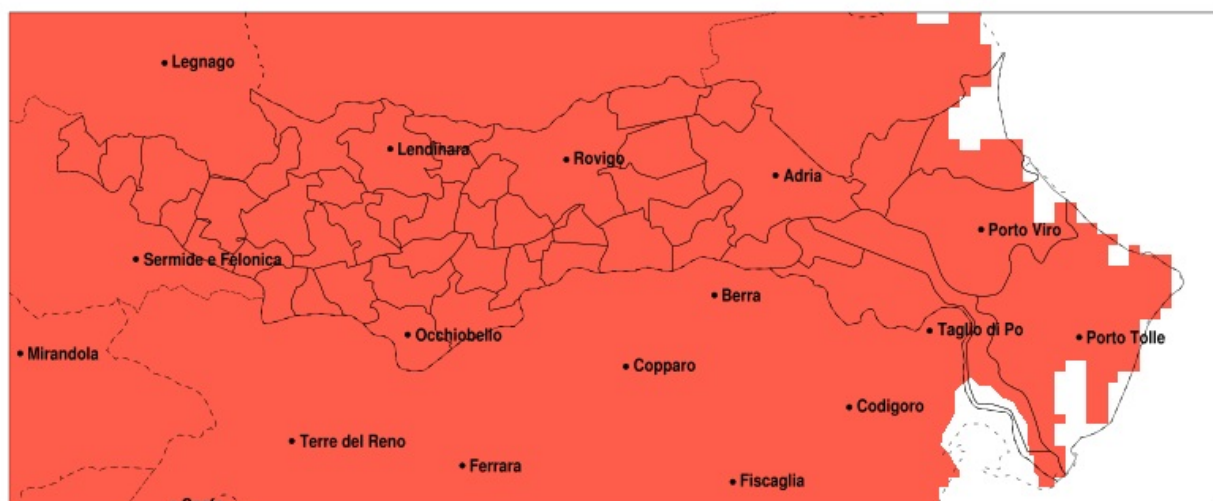

SERVIZIO DI ALERT EX-POST

Siccità nella Provincia di Rovigo del 01-04-2021

Mappa della Provincia con evidenziati eventuali superamenti della soglia (in rosso)

meteoleaks®

Meteoleaks è l'app che rende accessibili a tutti i dati meteo veri, storici e in tempo reale.
www.meteoleaks.com

Sistema di gestione certificato ISO 9001:2015 per l'Erogazione di servizi meteorologici professionali.

Siccità (mm) dal 03-03-2021 al 01-04-2021					
Comune	max	min	med	Porzione comunale interessata	Media 5 anni
Adria	18	2	9	100%	49
Ariano nel Polesine	40	12	21	95%	50
Arqua Polesine	16	2	9	100%	52
Badia Polesine	30	3	11	100%	50
Bagnolo di Po	7	1	3	100%	52
Bergantino	13	3	7	100%	48
Bosaro	16	4	9	100%	53
Calto	8	2	4	100%	56
Canaro	6	1	3	100%	53
Canda	13	2	6	100%	50
Castelguglielmo	11	1	4	100%	51
Castelmassa	8	2	5	100%	55
Castelnovo Bariano	11	2	6	100%	52
Ceneselli	8	2	4	100%	55
Ceregnano	17	6	10	100%	52
Corbola	18	9	15	100%	48
Costa di Rovigo	18	4	12	100%	49
Crespino	17	4	10	100%	51
Ficarolo	4	0	2	100%	52
Fiesso Umbertiano	5	1	2	100%	52
Frassinelle Polesine	12	2	5	100%	52
Frattra Polesine	15	1	7	100%	50
Gaiba	3	1	1	100%	51
Gavello	15	6	10	100%	50
Giacciano con Baruchella	10	3	6	100%	52
Guarda Veneta	15	3	8	100%	53
Lendinara	30	2	13	100%	49
Loreo	16	3	8	100%	49
Lusia	29	3	15	100%	48
Melara	16	6	9	100%	46
Occhiobello	4	0	2	100%	52
Papozze	18	8	13	100%	48
Pettorazza Grimani	8	1	4	100%	51

Precipitazione in 30 giorni (mm) dal 03-03-2021 al 01-04-2021					
Comune	max	min	med	Porzione comunale interessata	Media 5 anni
Pincara	10	1	3	100%	51
Polesella	13	3	6	100%	53
Pontecchio Polesine	17	6	11	100%	53
Porto Tolle	39	10	22	100%	51
Porto Viro	25	6	14	100%	51
Rosolina	15	3	7	100%	51
Rovigo	18	3	10	100%	51
Salara	4	1	3	100%	54
San Bellino	15	1	6	100%	50
San Martino di Venezze	14	0	4	100%	52
Stienta	3	1	2	100%	51
Taglio di Po	40	8	21	95%	50
Trecenta	9	1	4	100%	53
Villadose	17	2	8	100%	52
Villamarzana	15	2	8	100%	50
Villanova del Ghebbo	20	7	13	100%	49
Villanova Marchesana	15	5	10	100%	49