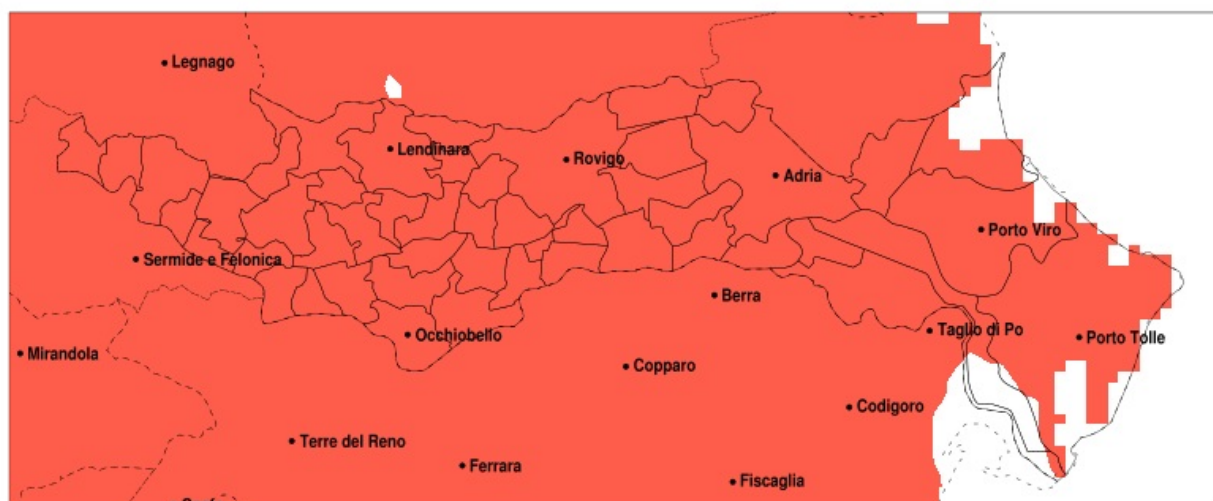

SERVIZIO DI ALERT EX-POST

Siccità nella Provincia di Rovigo del 02-04-2021

Mappa della Provincia con evidenziati eventuali superamenti della soglia (in rosso)

meteoleaks®

Meteoleaks è l'app che rende accessibili a tutti i dati meteo veri, storici e in tempo reale.
www.meteoleaks.com

Sistema di gestione certificato ISO 9001:2015 per l'Erogazione di servizi meteorologici professionali.

Siccità (mm) dal 04-03-2021 al 02-04-2021					
Comune	max	min	med	Porzione comunale interessata	Media 5 anni
Adria	18	2	9	100%	43
Ariano nel Polesine	40	12	21	85%	44
Arqua Polesine	16	2	9	100%	44
Badia Polesine	30	3	11	100%	43
Bagnolo di Po	7	1	3	100%	44
Bergantino	13	3	7	100%	41
Bosaro	16	4	9	100%	45
Calto	8	2	4	100%	47
Canaro	6	1	3	100%	44
Canda	13	2	6	100%	43
Castelguglielmo	11	1	4	100%	44
Castelmassa	8	2	5	100%	46
Castelnovo Bariano	11	2	6	100%	44
Ceneselli	8	2	4	100%	46
Ceregnano	17	6	10	100%	45
Corbola	18	9	15	100%	41
Costa di Rovigo	18	4	12	100%	43
Crespino	17	4	10	100%	44
Ficarolo	4	0	2	100%	44
Fiesso Umbertiano	5	1	2	100%	44
Frassinelle Polesine	12	2	5	100%	44
Frattra Polesine	15	1	7	100%	43
Gaiba	3	1	1	100%	43
Gavello	15	6	10	100%	44
Giacciano con Baruchella	10	3	6	100%	44
Guarda Veneta	15	3	8	100%	45
Lendinara	30	2	13	100%	42
Loreo	16	3	8	100%	43
Lusia	29	3	15	100%	42
Melara	16	6	9	100%	39
Occhiobello	4	0	2	100%	44
Papozze	18	8	13	100%	42
Pettorazza Grimani	8	1	4	100%	45

Precipitazione in 30 giorni (mm) dal 04-03-2021 al 02-04-2021					
Comune	max	min	med	Porzione comunale interessata	Media 5 anni
Pincara	10	1	3	100%	43
Polesella	13	3	6	100%	44
Pontecchio Polesine	17	6	11	100%	45
Porto Tolle	39	10	22	90%	46
Porto Viro	25	6	14	100%	45
Rosolina	15	3	8	100%	45
Rovigo	18	3	10	100%	44
Salara	4	1	3	100%	45
San Bellino	15	1	6	100%	43
San Martino di Venezze	14	0	4	100%	45
Stienta	3	1	2	100%	44
Taglio di Po	40	8	21	85%	44
Trecenta	9	1	4	100%	45
Villadose	17	2	8	100%	45
Villamarzana	15	2	8	100%	43
Villanova del Ghebbo	20	7	13	100%	42
Villanova Marchesana	15	5	10	100%	43