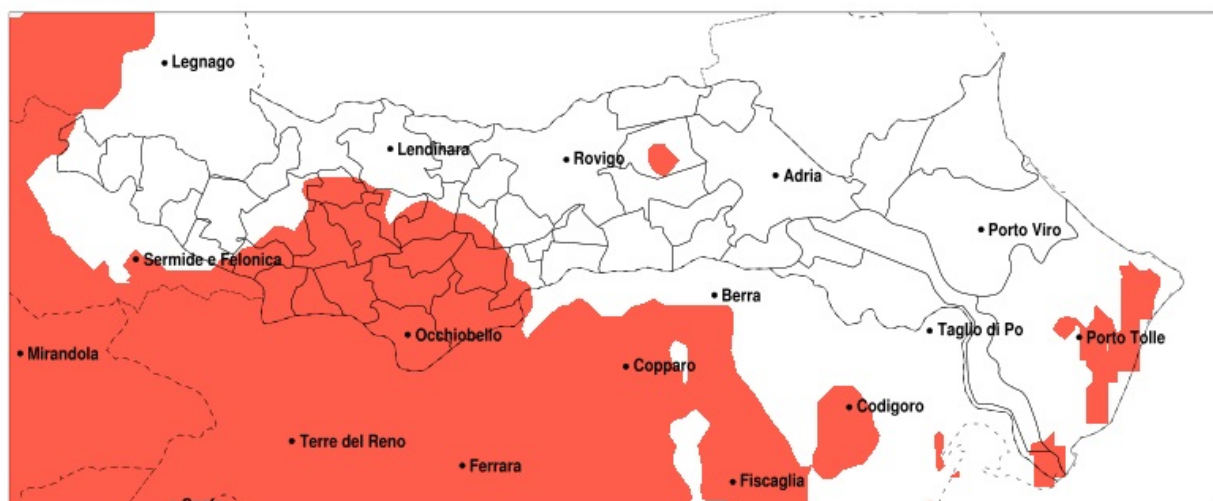

SERVIZIO DI ALERT EX-POST

Siccità nella Provincia di Rovigo del 13-05-2021

Mappa della Provincia con evidenziati eventuali superamenti della soglia (in rosso)

meteoleaks®

Meteoleaks è l'app che rende accessibili a tutti i dati meteo veri, storici e in tempo reale.
www.meteoleaks.com

Sistema di gestione certificato ISO 9001:2015 per l'Erogazione di servizi meteorologici professionali.

Siccità (mm) dal 14-04-2021 al 13-05-2021					
Comune	max	min	med	Porzione comunale interessata	Media 5 anni
Arqua Polesine	82	28	54	20%	62
Bagnolo di Po	52	23	35	90%	71
Calto	62	29	49	35%	70
Canaro	48	21	31	95%	68
Canda	60	33	46	50%	69
Castelguglielmo	61	22	37	80%	69
Ficarolo	48	23	31	100%	72
Fiesso Umbertino	44	21	28	100%	68
Frassinelle Polesine	56	24	35	80%	64
Fratta Polesine	59	22	42	60%	67
Gaiba	43	23	27	100%	71
Lendinara	81	32	58	20%	67
Occhiobello	34	21	26	100%	70
Pincara	49	21	31	95%	67
Polesella	81	27	43	50%	63
Porto Tolle	59	33	46	25%	60
Salara	62	27	40	70%	72
San Bellino	62	22	41	65%	69
Sienta	43	22	27	100%	70
Trecenta	62	27	46	50%	70
Villamarzana	59	25	43	45%	63