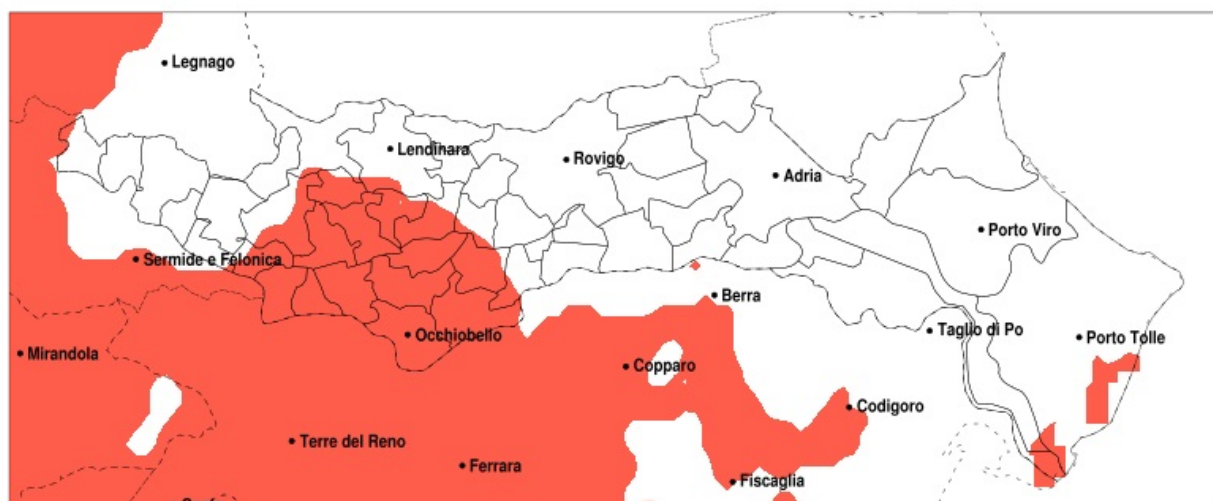

SERVIZIO DI ALERT EX-POST

Siccità nella Provincia di Rovigo del 15-05-2021

Mappa della Provincia con evidenziati eventuali superamenti della soglia (in rosso)

meteoleaks®

Meteoleaks è l'app che rende accessibili a tutti i dati meteo veri, storici e in tempo reale.
www.meteoleaks.com