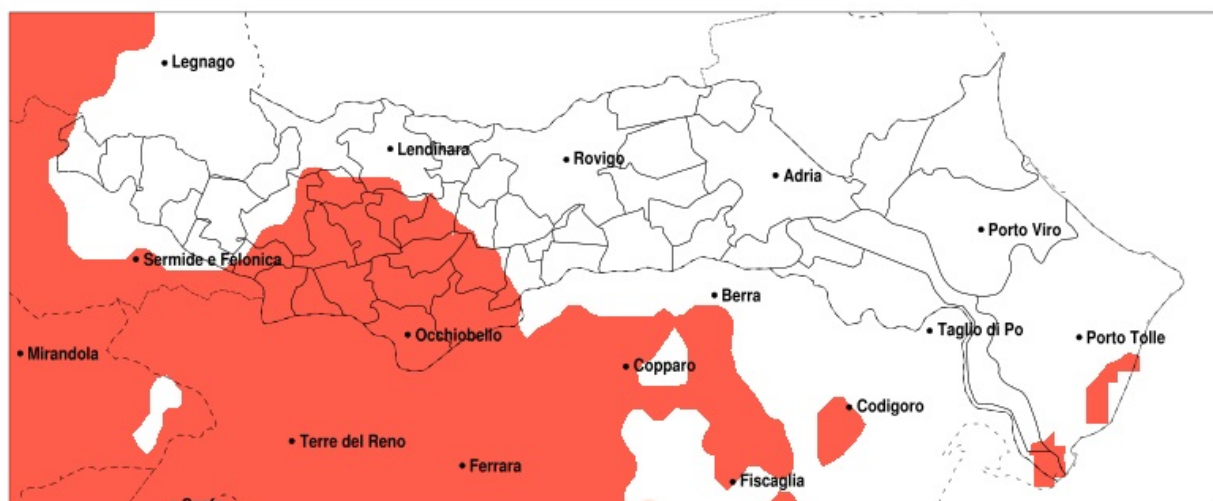

SERVIZIO DI ALERT EX-POST

Siccità nella Provincia di Rovigo del 16-05-2021

Mappa della Provincia con evidenziati eventuali superamenti della soglia (in rosso)

meteoleaks®

Meteoleaks è l'app che rende
accessibili a tutti i dati meteo veri,
storici e in tempo reale.
www.meteoleaks.com

Sistema di gestione certificato ISO
9001:2015 per l'Erogazione di servizi
meteorologici professionali.

Siccità (mm) dal 17-04-2021 al 16-05-2021					
Comune	max	min	med	Porzione comunale interessata	Media 5 anni
Bagnolo di Po	59	27	39	100%	89
Calto	74	36	60	30%	83
Canaro	57	28	42	90%	78
Canda	67	35	50	65%	83
Castelguglielmo	63	27	41	90%	86
Ficarolo	61	27	36	100%	90
Fiesso Umbertiano	52	27	35	100%	83
Frassinelle Polesine	64	31	44	70%	72
Fratte Polesine	62	29	47	60%	77
Gaiba	48	27	32	100%	91
Lendinara	92	36	64	25%	78
Melara	71	46	59	35%	81
Occhiobello	53	27	38	100%	86
Pincara	53	27	38	90%	79
Polesella	88	38	53	40%	70
Salara	74	30	48	75%	88
San Bellino	63	28	45	75%	82
Stienta	48	27	32	100%	90
Trecenta	74	31	54	55%	85
Villamarzana	64	35	51	35%	70