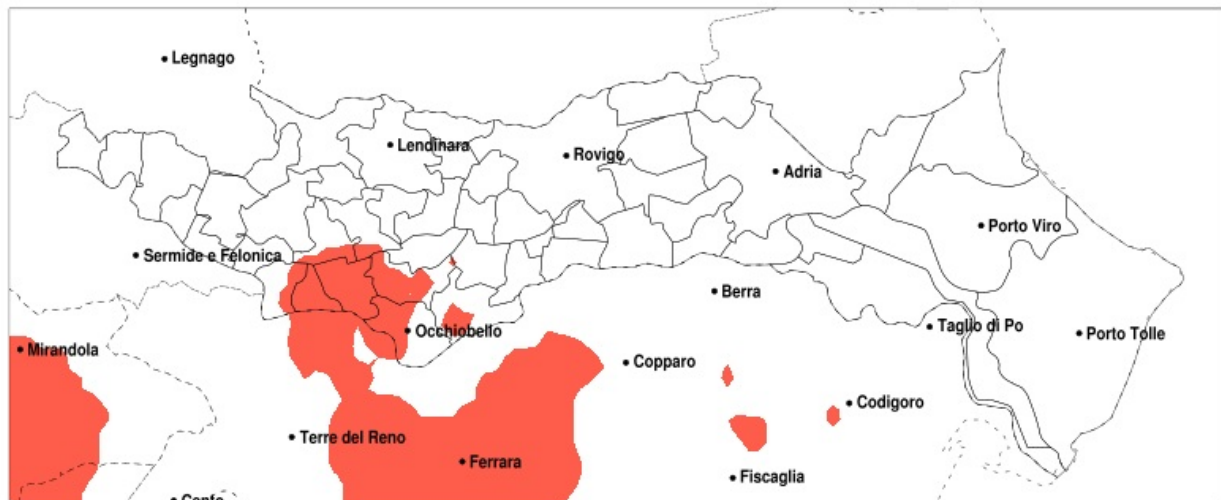

### Siccità nella Provincia di Rovigo del 28-05-2021

Mappa della Provincia con evidenziati eventuali superamenti della soglia (in rosso)

meteoleaks®

Meteoleaks è l'app che rende accessibili a tutti i dati meteo veri, storici e in tempo reale.  
[www.meteoleaks.com](http://www.meteoleaks.com)