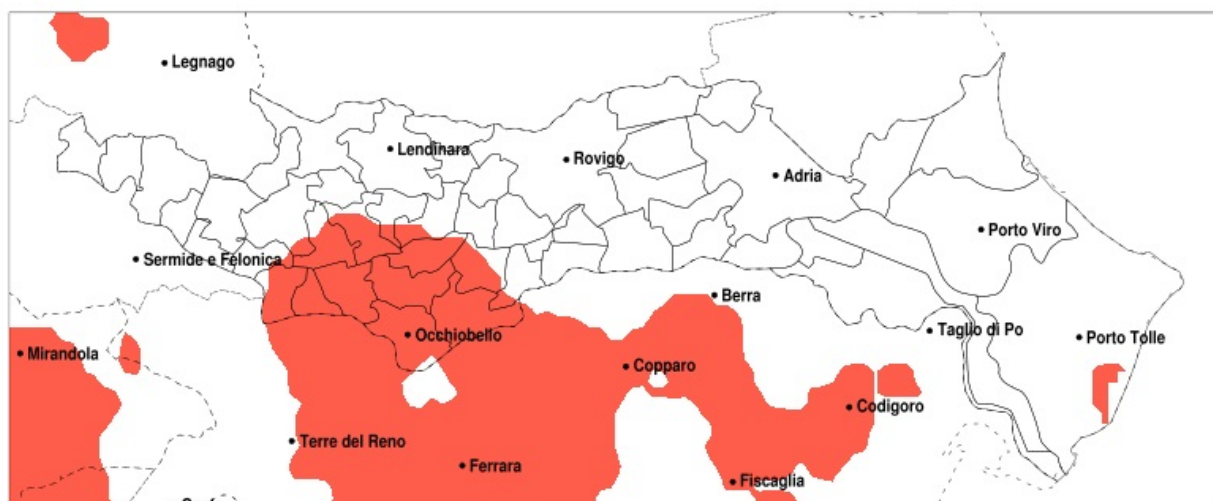

## SERVIZIO DI ALERT EX-POST

### Siccità nella Provincia di Rovigo del 30-05-2021

Mappa della Provincia con evidenziati eventuali superamenti della soglia (in rosso)

meteoleaks®

Meteoleaks è l'app che rende accessibili a tutti i dati meteo veri, storici e in tempo reale.  
[www.meteoleaks.com](http://www.meteoleaks.com)