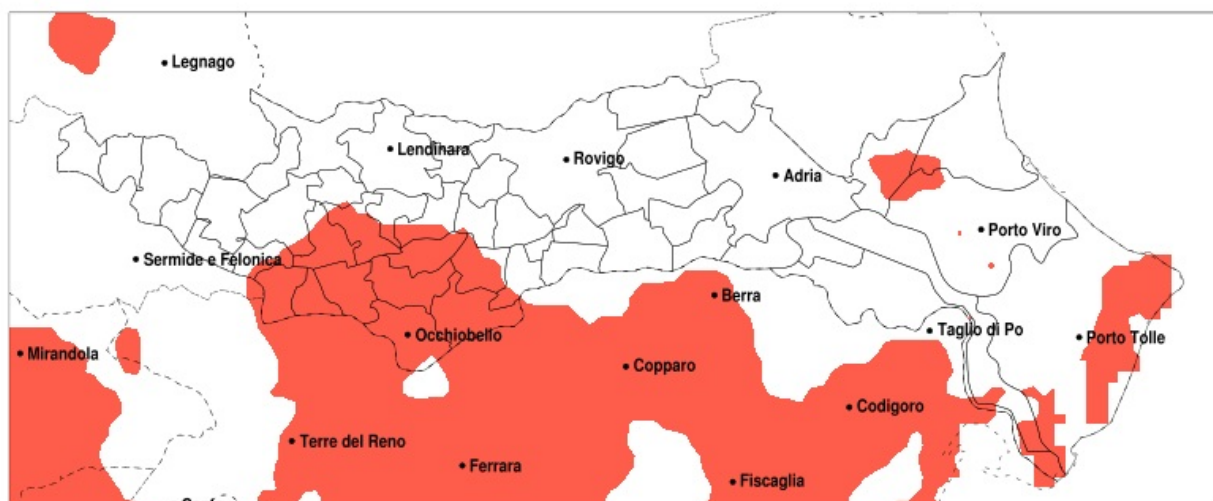

SERVIZIO DI ALERT EX-POST

Siccità nella Provincia di Rovigo del 31-05-2021

Mappa della Provincia con evidenziati eventuali superamenti della soglia (in rosso)

meteoleaks®

Meteoleaks è l'app che rende accessibili a tutti i dati meteo veri, storici e in tempo reale.
www.meteoleaks.com

Sistema di gestione certificato ISO 9001:2015 per l'Erogazione di servizi meteorologici professionali.

Siccità (mm) dal 02-05-2021 al 31-05-2021					
Comune	max	min	med	Porzione comunale interessata	Media 5 anni
Ariano nel Polesine	90	46	70	20%	96
Bagnolo di Po	95	54	67	70%	108
Canaro	73	49	58	90%	98
Canda	110	61	83	20%	100
Castelguglielmo	103	55	69	60%	103
Ficarolo	81	54	65	70%	106
Fiesso Umbertiano	68	54	58	100%	100
Frassinelle Polesine	87	55	64	60%	96
Fratta Polesine	93	56	71	40%	100
Gaiba	69	51	59	100%	108
Loreo	85	63	72	20%	102
Occhiobello	69	53	58	90%	98
Pincara	76	54	62	80%	100
Polesella	108	54	69	45%	93
Porto Tolle	73	45	59	35%	85
Salara	88	59	73	40%	104
San Bellino	101	56	72	45%	101
Stienta	68	52	58	100%	107
Taglio di Po	92	46	66	20%	92
Trecenta	103	60	80	30%	101
Villamarzana	88	57	73	25%	98
Villanova Marchesana	99	58	79	20%	102