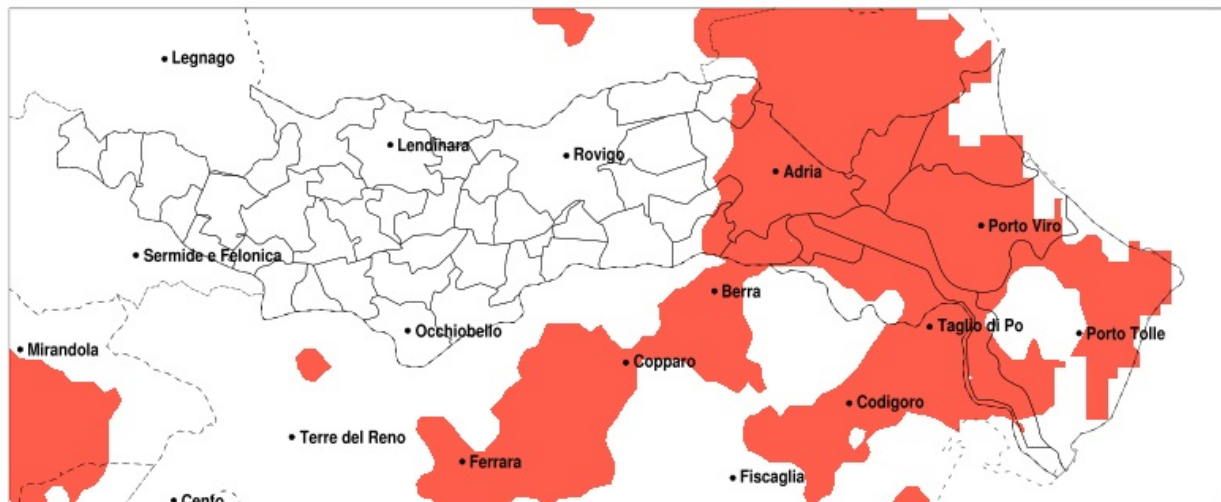

## SERVIZIO DI ALERT EX-POST

### Siccità nella Provincia di Rovigo del 12-06-2021

Mappa della Provincia con evidenziati eventuali superamenti della soglia (in rosso)

meteoleaks®

Meteoleaks è l'app che rende  
accessibili a tutti i dati meteo veri,  
storici e in tempo reale.  
[www.meteoleaks.com](http://www.meteoleaks.com)

Sistema di gestione certificato ISO  
9001:2015 per l'Erogazione di servizi  
meteorologici professionali.

Siccità (mm) dal 14-05-2021 al 12-06-2021					
Comune	max	min	med	Porzione comunale interessata	Media 5 anni
Adria	77	38	58	75%	94
Corbola	69	45	57	85%	92
Gavello	89	54	68	35%	89
Loreo	55	38	45	100%	94
Papozze	69	53	58	80%	91
Pettorazza Grimani	71	54	65	45%	98
Porto Tolle	59	35	47	70%	74
Porto Viro	58	40	48	90%	86
Rosolina	71	40	46	100%	93
Taglio di Po	61	40	50	90%	83
Villanova Marchesana	84	54	63	50%	90