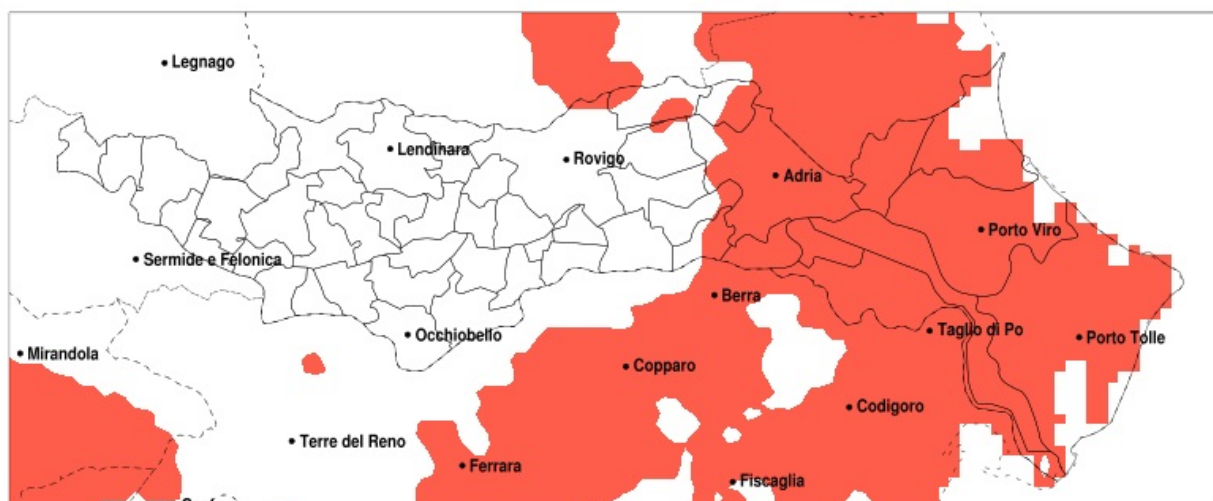

## SERVIZIO DI ALERT EX-POST

### Siccità nella Provincia di Rovigo del 13-06-2021

Mappa della Provincia con evidenziati eventuali superamenti della soglia (in rosso)

meteoleaks®

Meteoleaks è l'app che rende accessibili a tutti i dati meteo veri, storici e in tempo reale.  
[www.meteoleaks.com](http://www.meteoleaks.com)

Sistema di gestione certificato ISO 9001:2015 per l'Erogazione di servizi meteorologici professionali.

Siccità (mm) dal 15-05-2021 al 13-06-2021					
Comune	max	min	med	Porzione comunale interessata	Media 5 anni
Adria	70	32	50	85%	89
Ariano nel Polesine	57	29	39	100%	80
Corbola	51	35	43	100%	87
Gavello	82	48	62	40%	84
Loreo	46	31	37	100%	91
Papozze	57	38	49	100%	85
Pettorazza Grimani	67	49	59	65%	93
Porto Tolle	41	26	32	100%	73
Porto Viro	40	28	32	100%	86
Rosolina	69	29	37	100%	93
San Martino di Venezze	70	55	63	30%	92
Taglio di Po	48	28	35	100%	80
Villanova Marchesana	80	49	58	55%	84