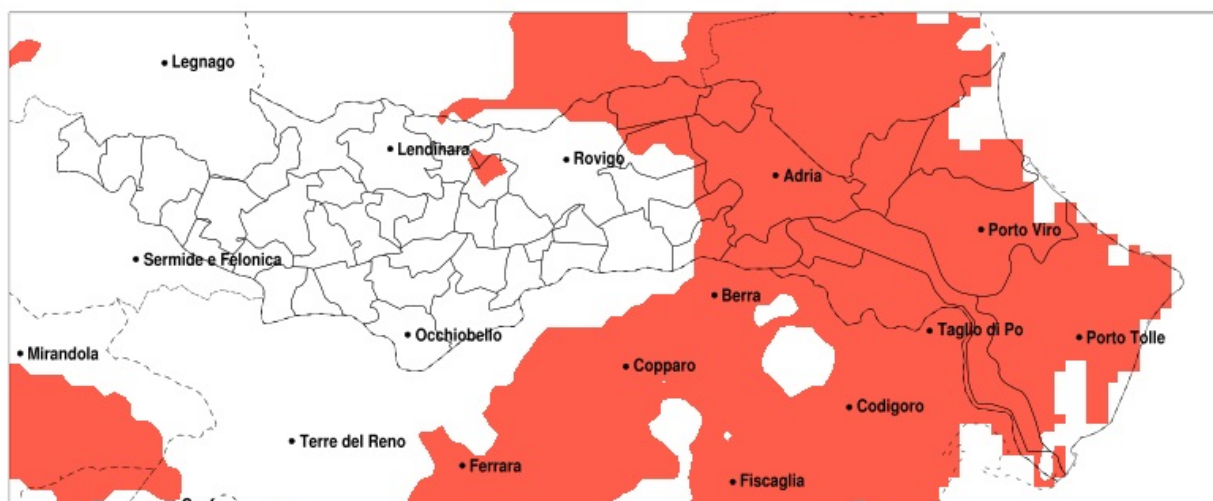

## SERVIZIO DI ALERT EX-POST

### Siccità nella Provincia di Rovigo del 14-06-2021

Mappa della Provincia con evidenziati eventuali superamenti della soglia (in rosso)

meteoleaks®

Meteoleaks è l'app che rende  
accessibili a tutti i dati meteo veri,  
storici e in tempo reale.  
[www.meteoleaks.com](http://www.meteoleaks.com)

Sistema di gestione certificato ISO  
9001:2015 per l'Erogazione di servizi  
meteorologici professionali.

Siccità (mm) dal 16-05-2021 al 14-06-2021					
Comune	max	min	med	Porzione comunale interessata	Media 5 anni
Adria	68	31	49	100%	93
Ariano nel Polesine	56	29	38	100%	82
Ceregnano	94	52	67	30%	87
Corbola	50	35	42	100%	89
Gavello	81	47	61	50%	88
Loreo	45	30	36	100%	93
Lusia	110	59	73	20%	99
Papozze	56	37	48	100%	88
Pettorazza Grimani	66	49	58	100%	98
Porto Tolle	40	26	32	100%	71
Porto Viro	39	28	32	100%	86
Rosolina	68	29	36	100%	94
Rovigo	94	54	70	35%	91
San Martino di Venezze	69	54	62	85%	99
Taglio di Po	47	28	34	100%	81
Villadose	79	52	62	60%	93
Villanova del Ghebbo	87	60	73	20%	97
Villanova Marchesana	79	48	58	65%	88