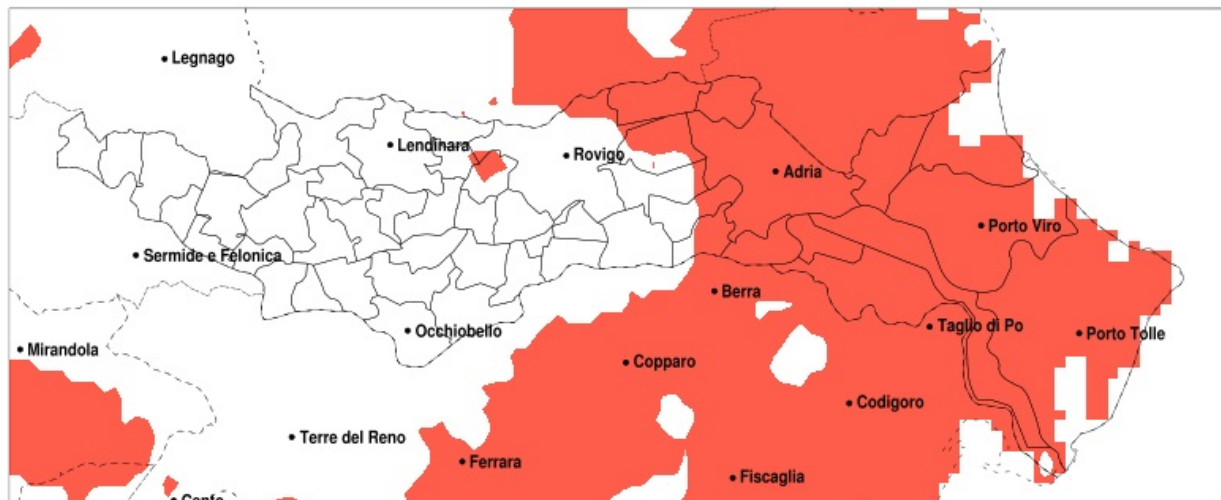

SERVIZIO DI ALERT EX-POST

Siccità nella Provincia di Rovigo del 15-06-2021

Mappa della Provincia con evidenziati eventuali superamenti della soglia (in rosso)

meteoleaks®

Meteoleaks è l'app che rende accessibili a tutti i dati meteo veri, storici e in tempo reale.
www.meteoleaks.com

Sistema di gestione certificato ISO 9001:2015 per l'Erogazione di servizi meteorologici professionali.

Siccità (mm) dal 17-05-2021 al 15-06-2021					
Comune	max	min	med	Porzione comunale interessata	Media 5 anni
Adria	68	31	49	100%	94
Ariano nel Polesine	56	29	38	100%	84
Ceregnano	94	52	67	35%	89
Corbola	50	35	42	100%	91
Gavello	81	47	61	50%	89
Loreo	45	30	36	100%	94
Papozze	56	37	48	100%	89
Pettorazza Grimani	66	48	58	100%	99
Porto Tolle	40	26	32	100%	73
Porto Viro	39	28	32	100%	88
Rosolina	68	29	36	100%	95
Rovigo	94	54	70	35%	92
San Martino di Venezze	69	54	62	90%	100
Taglio di Po	47	28	34	100%	83
Villadose	79	52	62	60%	94
Villanova Marchesana	79	48	58	70%	89