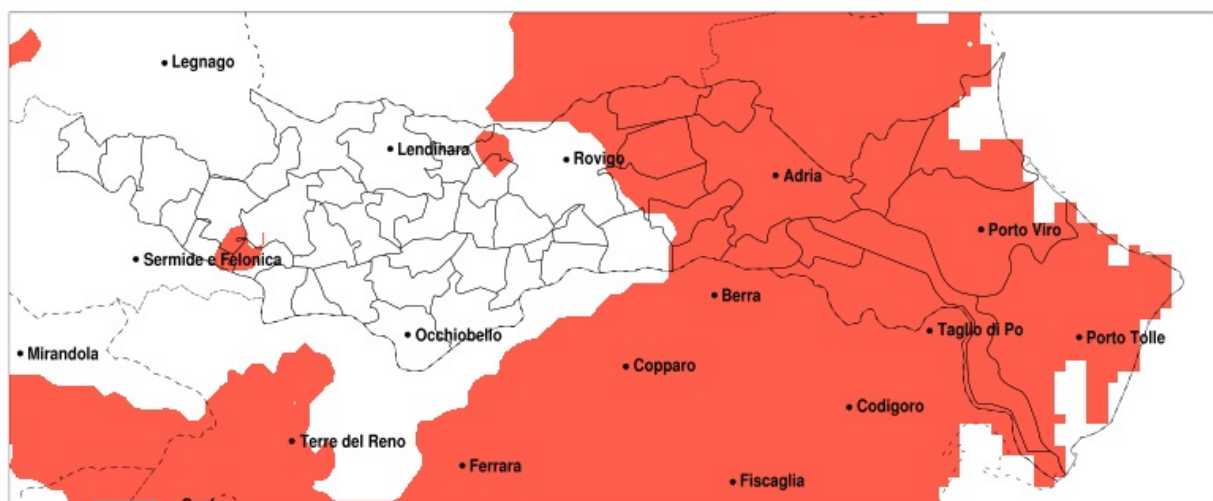

SERVIZIO DI ALERT EX-POST

Siccità nella Provincia di Rovigo del 18-06-2021

Mappa della Provincia con evidenziati eventuali superamenti della soglia (in rosso)

meteoleaks®

Meteoleaks è l'app che rende accessibili a tutti i dati meteo veri, storici e in tempo reale.
www.meteoleaks.com

Sistema di gestione certificato ISO 9001:2015 per l'Erogazione di servizi meteorologici professionali.

Siccità (mm) dal 20-05-2021 al 18-06-2021					
Comune	max	min	med	Porzione comunale interessata	Media 5 anni
Adria	57	26	40	100%	94
Ariano nel Polesine	47	22	31	100%	85
Calto	85	52	67	20%	85
Ceregnano	80	41	55	70%	88
Corbola	42	28	34	100%	94
Crespino	81	45	62	35%	81
Gavello	70	38	50	85%	89
Loreo	40	22	31	100%	95
Lusia	86	50	62	20%	80
Papozze	46	30	39	100%	91
Pettorazza Grimani	52	39	45	100%	96
Porto Tolle	36	21	26	100%	72
Porto Viro	34	21	26	100%	89
Rosolina	62	23	31	100%	95
Rovigo	84	40	59	45%	85
Salara	99	52	70	20%	85
San Martino di Venezze	57	40	45	100%	97
Taglio di Po	39	21	28	100%	84
Villadose	66	40	48	95%	93
Villanova Marchesana	68	39	48	90%	88