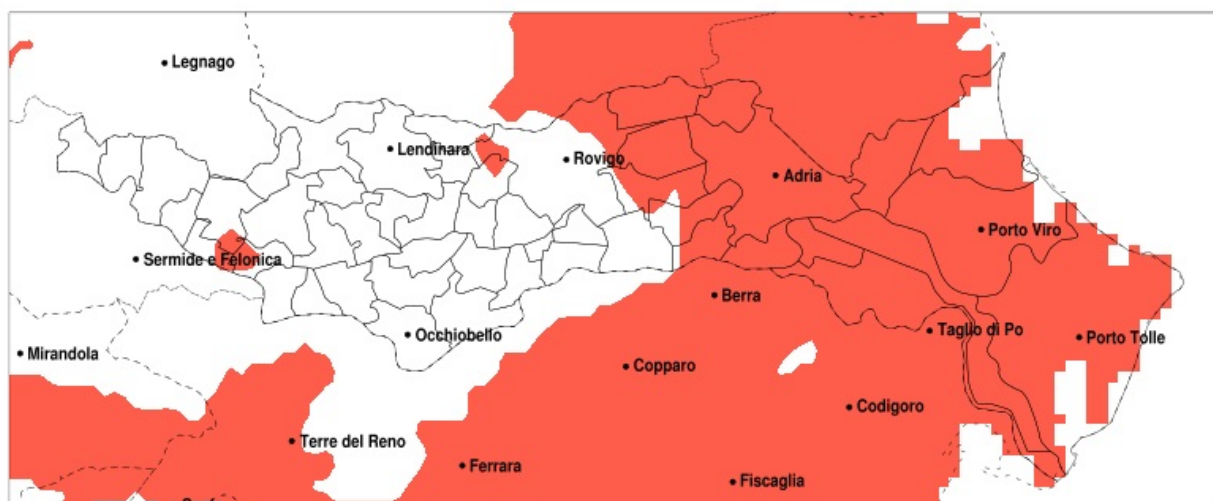

SERVIZIO DI ALERT EX-POST

Siccità nella Provincia di Rovigo del 19-06-2021

Mappa della Provincia con evidenziati eventuali superamenti della soglia (in rosso)

meteoleaks®

Meteoleaks è l'app che rende accessibili a tutti i dati meteo veri, storici e in tempo reale.
www.meteoleaks.com

Sistema di gestione certificato ISO 9001:2015 per l'Erogazione di servizi meteorologici professionali.

Siccità (mm) dal 21-05-2021 al 19-06-2021					
Comune	max	min	med	Porzione comunale interessata	Media 5 anni
Adria	57	26	40	100%	90
Ariano nel Polesine	47	22	31	100%	82
Calto	85	52	67	20%	85
Ceregnano	80	41	55	65%	85
Corbola	42	28	34	100%	90
Crespino	81	45	62	30%	80
Gavello	70	38	50	80%	86
Loreo	40	22	31	100%	91
Papozze	46	30	39	100%	88
Pettorazza Grimani	52	39	45	100%	89
Porto Tolle	36	21	26	100%	68
Porto Viro	34	21	26	100%	85
Rosolina	62	23	31	100%	90
Rovigo	84	40	59	40%	83
Salara	99	52	70	20%	85
San Martino di Venezze	57	40	45	100%	91
Taglio di Po	39	21	28	100%	81
Villadose	66	40	48	95%	88
Villanova Marchesana	68	39	48	85%	86