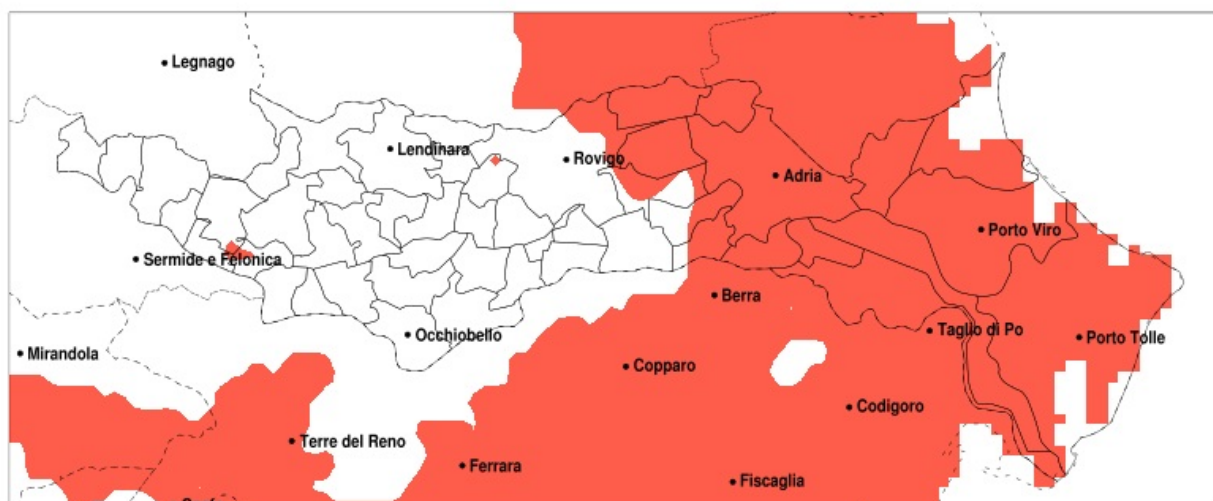

SERVIZIO DI ALERT EX-POST

Siccità nella Provincia di Rovigo del 20-06-2021

Mappa della Provincia con evidenziati eventuali superamenti della soglia (in rosso)

meteoleaks®

Meteoleaks è l'app che rende
accessibili a tutti i dati meteo veri,
storici e in tempo reale.
www.meteoleaks.com

Sistema di gestione certificato ISO
9001:2015 per l'Erogazione di servizi
meteorologici professionali.

Siccità (mm) dal 22-05-2021 al 20-06-2021					
Comune	max	min	med	Porzione comunale interessata	Media 5 anni
Adria	56	26	39	100%	81
Ariano nel Polesine	47	22	31	100%	76
Ceregnano	80	41	54	55%	78
Corbola	42	28	34	100%	82
Crespino	81	44	62	20%	74
Gavello	70	38	49	65%	79
Loreo	40	22	31	100%	82
Papozze	46	30	39	100%	79
Pettorazza Grimani	52	39	45	100%	81
Porto Tolle	36	21	26	100%	64
Porto Viro	34	21	26	100%	79
Rosolina	62	23	31	100%	83
Rovigo	84	40	59	35%	79
San Martino di Venezze	56	40	45	100%	85
Taglio di Po	39	21	28	100%	75
Villadose	66	40	48	85%	82
Villanova Marchesana	68	39	47	75%	78