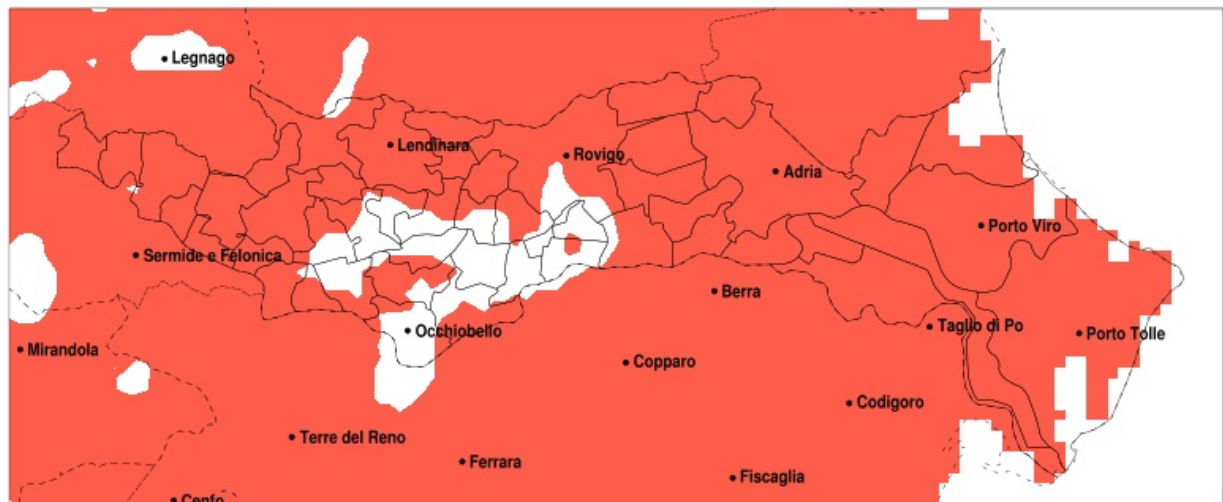

SERVIZIO DI ALERT EX-POST

Siccità nella Provincia di Rovigo del 23-06-2021

Mappa della Provincia con evidenziati eventuali superamenti della soglia (in rosso)

meteoleaks[®]

Meteoleaks è l'app che rende accessibili a tutti i dati meteo veri, storici e in tempo reale.
www.meteoleaks.com

Precipitazione in 30 giorni (mm) dal 25-05-2021 al 23-06-2021					
Comune	max	min	med	Porzione comunale interessata	Media 5 anni
Pincara	65	34	49	40%	69
Polesella	55	31	45	40%	68
Pontecchio Polesine	55	32	45	40%	68
Porto Tolle	13	2	4	100%	58
Porto Viro	11	3	5	100%	71
Rosolina	35	4	8	100%	75
Rovigo	55	8	29	85%	75
Salara	61	11	30	100%	79
San Bellino	65	25	45	60%	71
San Martino di Venezze	27	7	11	100%	80
Stienta	72	28	48	60%	73
Taglio di Po	13	3	7	100%	68
Trecenta	72	11	29	95%	81
Villadose	38	8	16	100%	76
Villamarzana	62	23	43	55%	70
Villanova del Ghebbo	45	16	27	100%	72
Villanova Marchesana	34	7	17	100%	71