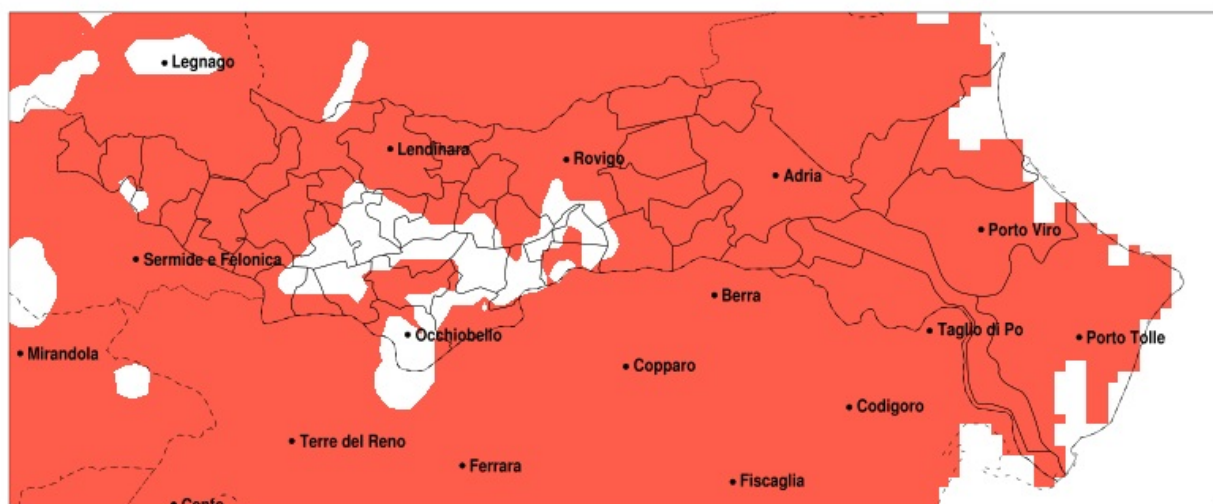

SERVIZIO DI ALERT EX-POST

Siccità nella Provincia di Rovigo del 24-06-2021

Mappa della Provincia con evidenziati eventuali superamenti della soglia (in rosso)

meteoleaks®

Meteoleaks è l'app che rende accessibili a tutti i dati meteo veri, storici e in tempo reale.
www.meteoleaks.com

Precipitazione in 30 giorni (mm) dal 26-05-2021 al 24-06-2021					
Comune	max	min	med	Porzione comunale interessata	Media 5 anni
Pincara	65	34	49	40%	70
Polesella	54	31	44	60%	70
Pontecchio Polesine	54	32	45	55%	70
Porto Tolle	13	2	4	100%	58
Porto Viro	10	3	5	100%	71
Rosolina	35	4	8	100%	75
Rovigo	54	8	29	90%	77
Salara	61	11	30	90%	76
San Bellino	65	25	45	50%	69
San Martino di Venezze	27	7	11	100%	81
Stienta	72	28	48	50%	69
Taglio di Po	13	3	7	100%	69
Trecenta	72	11	29	90%	77
Villadose	38	8	16	100%	78
Villamarzana	62	23	43	65%	72
Villanova del Ghebbo	44	16	27	100%	74
Villanova Marchesana	34	7	17	100%	73