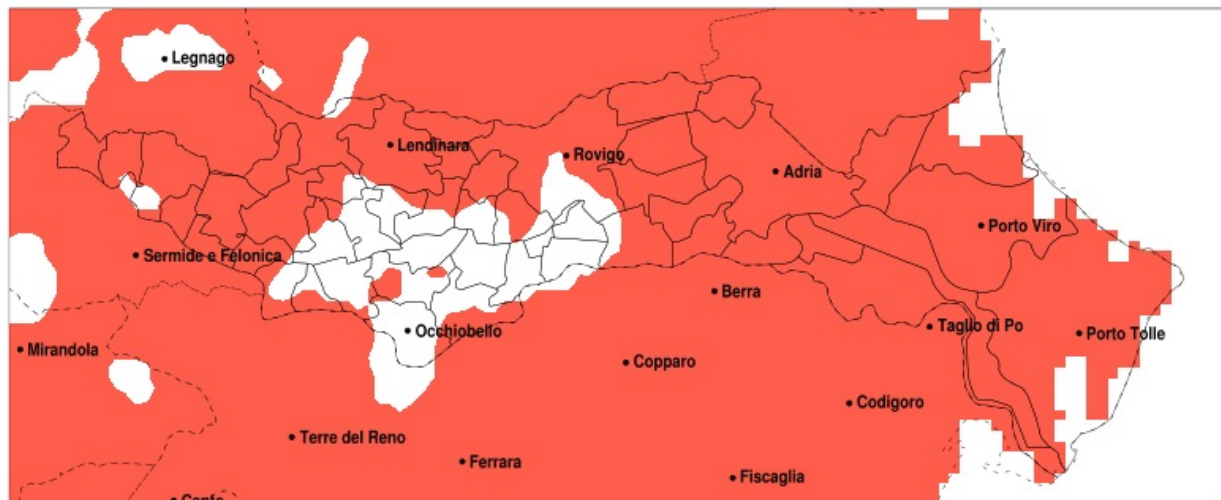

SERVIZIO DI ALERT EX-POST

Siccità nella Provincia di Rovigo del 26-06-2021

Mappa della Provincia con evidenziati eventuali superamenti della soglia (in rosso)

meteoleaks®

Meteoleaks è l'app che rende accessibili a tutti i dati meteo veri, storici e in tempo reale.
www.meteoleaks.com

Sistema di gestione certificato ISO 9001:2015 per l'Erogazione di servizi meteorologici professionali.

Siccità (mm) dal 28-05-2021 al 26-06-2021					
Comune	max	min	med	Porzione comunale interessata	Media 5 anni
Adria	26	6	10	100%	68
Ariano nel Polesine	25	4	9	100%	67
Arqua Polesine	54	23	45	40%	68
Badia Polesine	247	14	36	90%	72
Bagnolo di Po	72	20	46	45%	68
Bergantino	45	21	33	95%	63
Bosaro	54	38	47	20%	66
Calto	41	11	21	100%	71
Canaro	60	19	40	50%	65
Canda	64	18	36	75%	68
Castelguglielmo	72	23	46	40%	66
Castelmassa	43	12	26	95%	69
Castelnovo Bariano	45	17	29	95%	67
Ceneselli	38	11	21	100%	74
Ceregnano	52	9	24	95%	66
Corbola	17	7	11	100%	70
Costa di Rovigo	54	20	33	85%	68
Crespino	52	18	32	80%	63
Ficarolo	66	12	35	75%	68
Frassinelle Polesine	62	34	48	25%	66
Frattra Polesine	65	22	43	45%	66
Gaiba	72	20	42	55%	66
Gavello	37	7	18	100%	65
Giacciano con Baruchella	43	14	24	100%	75
Guarda Veneta	54	24	43	35%	63
Lendinara	235	16	35	85%	69
Loreo	12	4	8	100%	72
Lusia	34	16	23	100%	71
Melara	61	17	31	95%	62
Occhiobello	61	24	42	40%	61
Papozze	17	7	12	100%	66
Pettorazza Grimani	12	8	10	100%	67
Pincara	65	34	49	20%	65

Precipitazione in 30 giorni (mm) dal 28-05-2021 al 26-06-2021					
Comune	max	min	med	Porzione comunale interessata	Media 5 anni
Polesella	54	31	44	35%	66
Pontecchio Polesine	54	32	45	25%	64
Porto Tolle	13	2	5	100%	64
Porto Viro	10	3	5	100%	71
Rosolina	35	4	8	100%	73
Rovigo	54	8	29	85%	69
Salara	61	11	30	80%	72
San Bellino	65	25	45	40%	65
San Martino di Venezze	27	7	11	100%	71
Stienta	72	28	48	35%	65
Taglio di Po	13	3	7	100%	68
Trecenta	72	11	29	85%	73
Villadose	38	8	16	100%	68
Villamarzana	62	23	43	50%	67
Villanova del Ghebbo	44	16	27	100%	68
Villanova Marchesana	34	7	17	100%	64