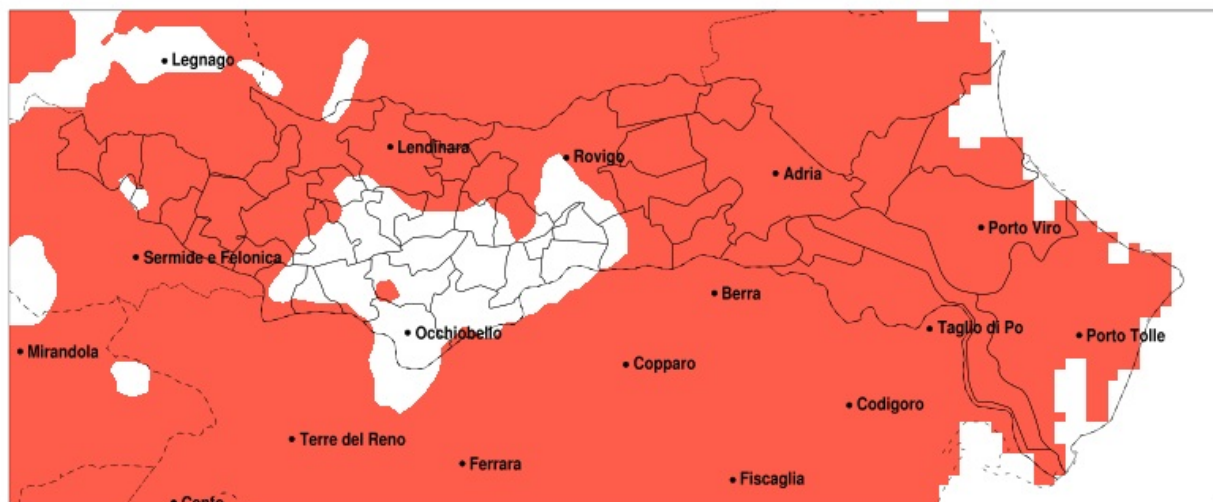

SERVIZIO DI ALERT EX-POST

Siccità nella Provincia di Rovigo del 27-06-2021

Mappa della Provincia con evidenziati eventuali superamenti della soglia (in rosso)

meteoleaks®

Meteoleaks è l'app che rende accessibili a tutti i dati meteo veri, storici e in tempo reale.
www.meteoleaks.com

Sistema di gestione certificato ISO 9001:2015 per l'Erogazione di servizi meteorologici professionali.

Siccità (mm) dal 29-05-2021 al 27-06-2021					
Comune	max	min	med	Porzione comunale interessata	Media 5 anni
Adria	26	6	10	100%	61
Ariano nel Polesine	25	4	9	100%	60
Arqua Polesine	54	22	45	40%	66
Badia Polesine	247	14	36	85%	68
Bagnolo di Po	72	20	46	40%	65
Bergantino	45	21	33	95%	62
Calto	41	11	21	100%	71
Canaro	60	19	40	30%	58
Canda	64	18	36	70%	64
Castelguglielmo	72	23	46	35%	63
Castelmassa	43	12	26	100%	70
Castelnovo Bariano	45	17	29	100%	67
Ceneselli	38	11	21	100%	72
Ceregnano	52	9	24	95%	62
Corbola	17	7	11	100%	59
Costa di Rovigo	54	20	33	85%	66
Crespino	52	18	32	75%	59
Ficarolo	66	12	35	75%	66
Fratte Polesine	65	22	43	45%	63
Gaiba	72	20	42	50%	65
Gavello	37	7	18	100%	60
Giacciano con Baruchella	43	14	24	100%	72
Guarda Veneta	54	24	43	25%	59
Lendinara	235	16	35	80%	66
Loreo	12	4	8	100%	66
Lusia	34	16	23	100%	68
Melara	61	17	31	95%	62
Occhiobello	61	24	42	30%	58
Papozze	17	7	12	100%	56
Pettorazza Grimani	12	8	10	100%	62
Polesella	54	31	44	20%	60
Pontecchio Polesine	54	32	45	20%	62
Porto Tolle	13	2	5	100%	60

Precipitazione in 30 giorni (mm) dal 29-05-2021 al 27-06-2021					
Comune	max	min	med	Porzione comunale interessata	Media 5 anni
Porto Viro	10	3	5	100%	66
Rosolina	35	4	8	100%	68
Rovigo	54	8	29	80%	67
Salara	61	11	30	80%	70
San Bellino	65	25	45	40%	62
San Martino di Venezze	27	7	11	100%	66
Stenta	72	28	48	30%	63
Taglio di Po	13	3	7	100%	62
Trecenta	72	11	29	85%	70
Villadose	38	8	16	100%	64
Villamarzana	62	23	43	50%	65
Villanova del Ghebbo	44	16	27	100%	66
Villanova Marchesana	34	7	17	100%	57