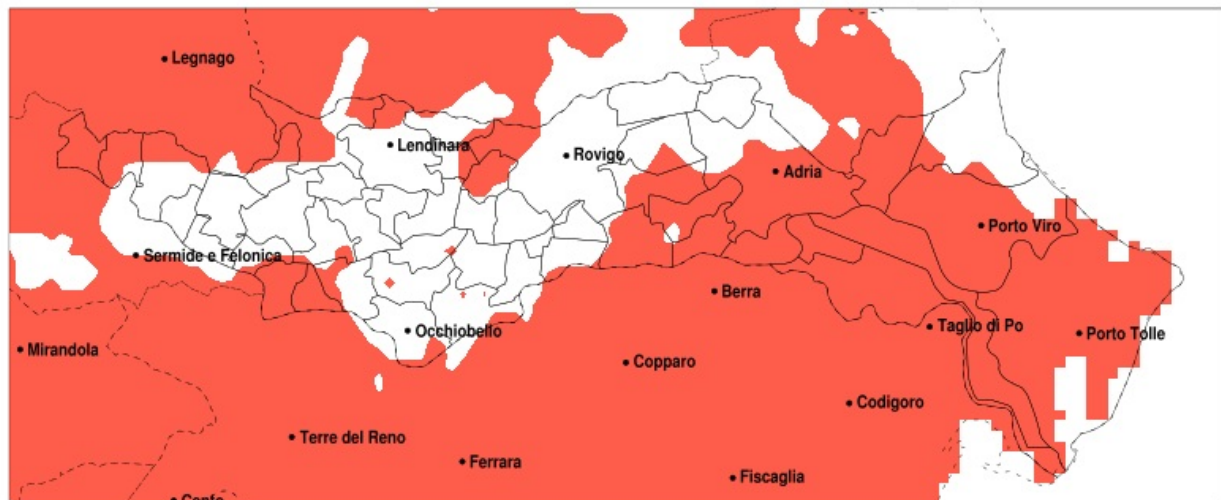

## SERVIZIO DI ALERT EX-POST

### Siccità nella Provincia di Rovigo del 07-07-2021

Mappa della Provincia con evidenziati eventuali superamenti della soglia (in rosso)

meteoleaks®

Meteoleaks è l'app che rende accessibili a tutti i dati meteo veri, storici e in tempo reale.  
[www.meteoleaks.com](http://www.meteoleaks.com)

Precipitazione in 30 giorni (mm) dal 08-06-2021 al 07-07-2021					
Comune	max	min	med	Porzione comunale interessata	Media 5 anni
Trecenta	54	28	42	25%	57
Villadose	65	31	45	30%	59
Villamarzana	57	37	45	20%	59
Villanova del Ghebbo	51	36	44	35%	63
Villanova Marchesana	36	22	29	100%	51