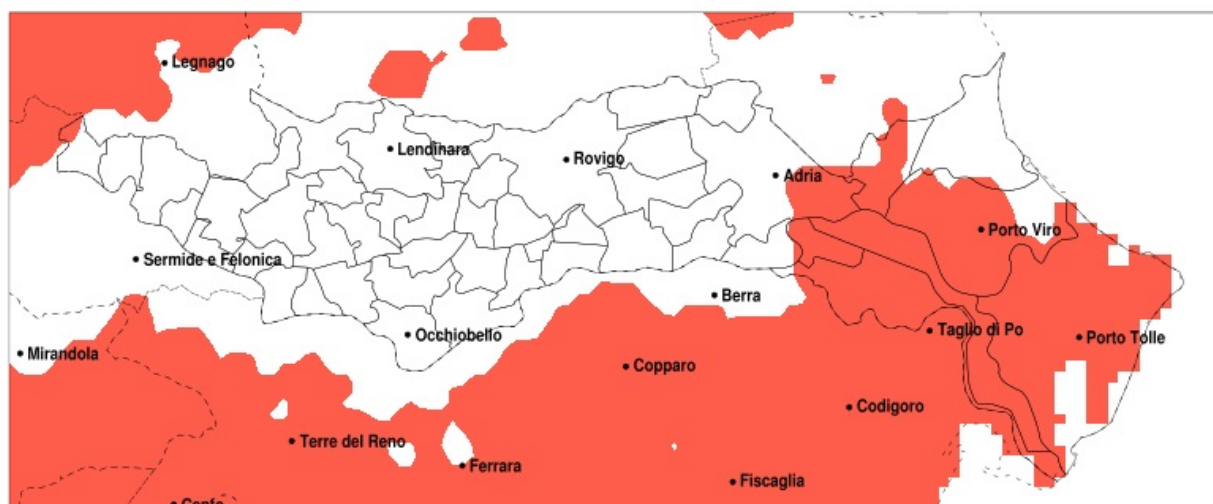

## SERVIZIO DI ALERT EX-POST

### Siccità nella Provincia di Rovigo del 10-07-2021

Mappa della Provincia con evidenziati eventuali superamenti della soglia (in rosso)

meteoleaks®

Meteoleaks è l'app che rende accessibili a tutti i dati meteo veri, storici e in tempo reale.  
[www.meteoleaks.com](http://www.meteoleaks.com)

Sistema di gestione certificato ISO 9001:2015 per l'Erogazione di servizi meteorologici professionali.

Siccità (mm) dal 11-06-2021 al 10-07-2021					
Comune	max	min	med	Porzione comunale interessata	Media 5 anni
Adria	64	15	34	25%	41
Ariano nel Polesine	29	7	14	95%	41
Corbola	27	13	20	80%	38
Loreo	61	13	30	55%	46
Melara	43	22	30	30%	39
Papozze	30	18	24	25%	35
Porto Tolle	42	7	14	100%	50
Porto Viro	62	9	23	80%	49
Rosolina	64	18	41	35%	51
Taglio di Po	25	7	13	100%	44