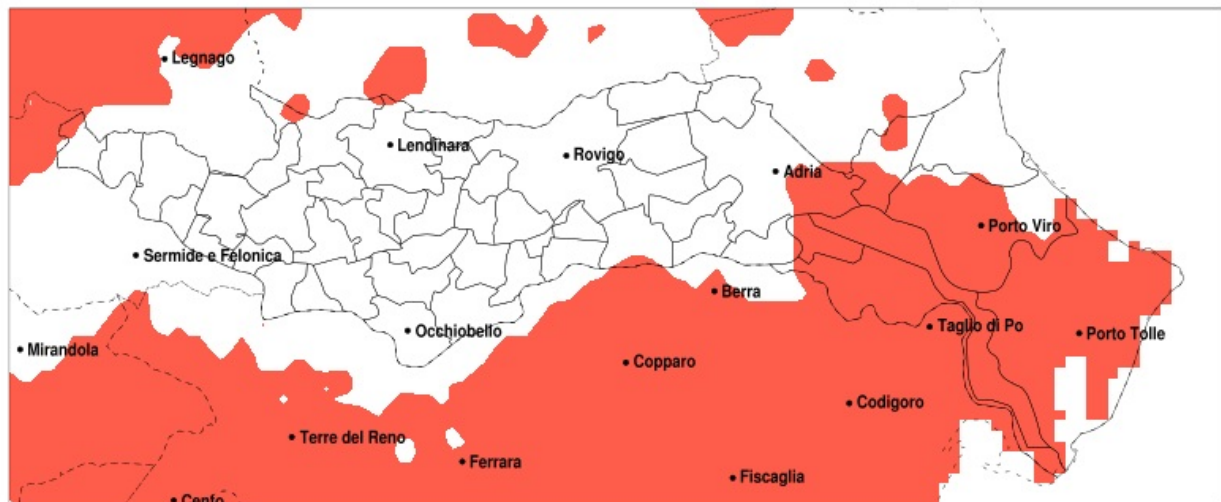

SERVIZIO DI ALERT EX-POST

Siccità nella Provincia di Rovigo del 12-07-2021

Mappa della Provincia con evidenziati eventuali superamenti della soglia (in rosso)

meteoleaks®

Meteoleaks è l'app che rende accessibili a tutti i dati meteo veri, storici e in tempo reale.
www.meteoleaks.com

Sistema di gestione certificato ISO 9001:2015 per l'Erogazione di servizi meteorologici professionali.

Siccità (mm) dal 13-06-2021 al 12-07-2021					
Comune	max	min	med	Porzione comunale interessata	Media 5 anni
Adria	64	15	34	25%	41
Ariano nel Polesine	29	7	14	95%	40
Corbola	27	13	20	80%	36
Crespino	51	17	33	30%	41
Loreo	61	13	30	50%	44
Melara	43	22	31	35%	40
Papozze	30	18	24	30%	36
Porto Tolle	42	7	14	100%	50
Porto Viro	62	9	23	80%	46
Rosolina	64	18	41	30%	49
Taglio di Po	25	7	13	100%	42