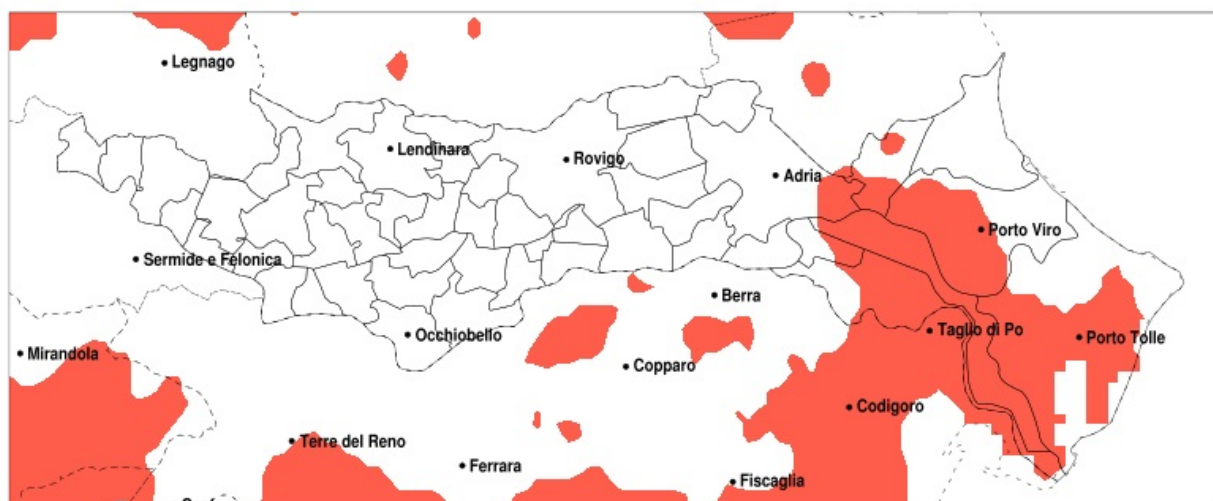

SERVIZIO DI ALERT EX-POST

Siccità nella Provincia di Rovigo del 16-07-2021

Mappa della Provincia con evidenziati eventuali superamenti della soglia (in rosso)

meteoleaks®

Meteoleaks è l'app che rende accessibili a tutti i dati meteo veri, storici e in tempo reale.
www.meteoleaks.com

Sistema di gestione certificato ISO 9001:2015 per l'Erogazione di servizi meteorologici professionali.

Siccità (mm) dal 17-06-2021 al 16-07-2021					
Comune	max	min	med	Porzione comunale interessata	Media 5 anni
Adria	64	16	35	20%	40
Ariano nel Polesine	35	9	21	75%	38
Corbola	29	14	22	40%	32
Loreo	64	14	32	45%	43
Porto Tolle	60	19	32	70%	52
Porto Viro	70	14	32	55%	45
Rosolina	70	19	46	20%	45
Taglio di Po	35	14	22	90%	42