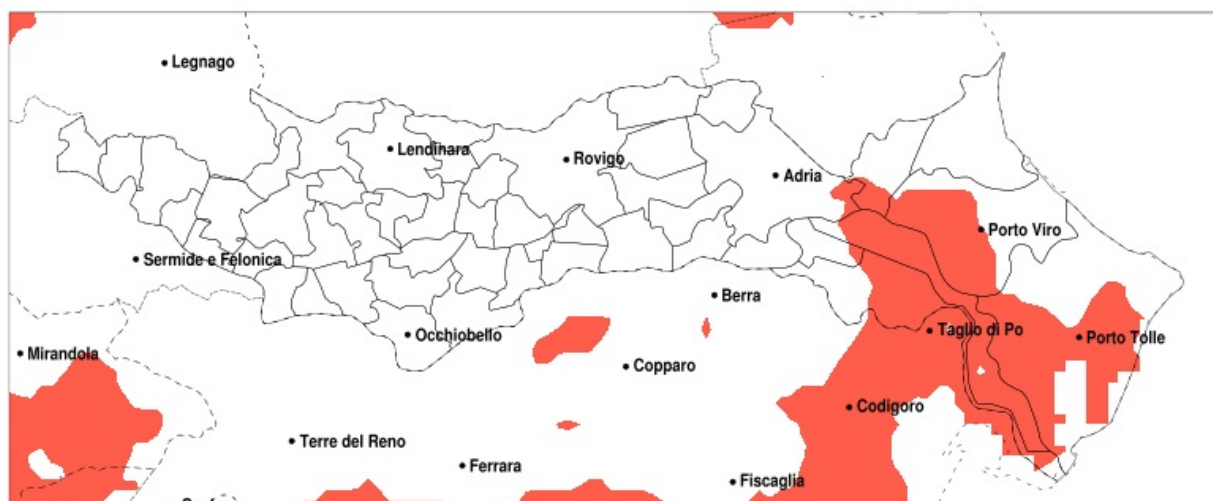

## SERVIZIO DI ALERT EX-POST

### Siccità nella Provincia di Rovigo del 19-07-2021

Mappa della Provincia con evidenziati eventuali superamenti della soglia (in rosso)

meteoleaks®

Meteoleaks è l'app che rende accessibili a tutti i dati meteo veri, storici e in tempo reale.  
[www.meteoleaks.com](http://www.meteoleaks.com)

Sistema di gestione certificato ISO 9001:2015 per l'Erogazione di servizi meteorologici professionali.

Siccità (mm) dal 20-06-2021 al 19-07-2021					
Comune	max	min	med	Porzione comunale interessata	Media 5 anni
Ariano nel Polesine	35	9	22	65%	35
Corbola	29	15	22	25%	29
Loreo	64	14	32	30%	39
Porto Tolle	60	19	32	65%	49
Porto Viro	70	14	32	50%	42
Taglio di Po	35	14	23	85%	39