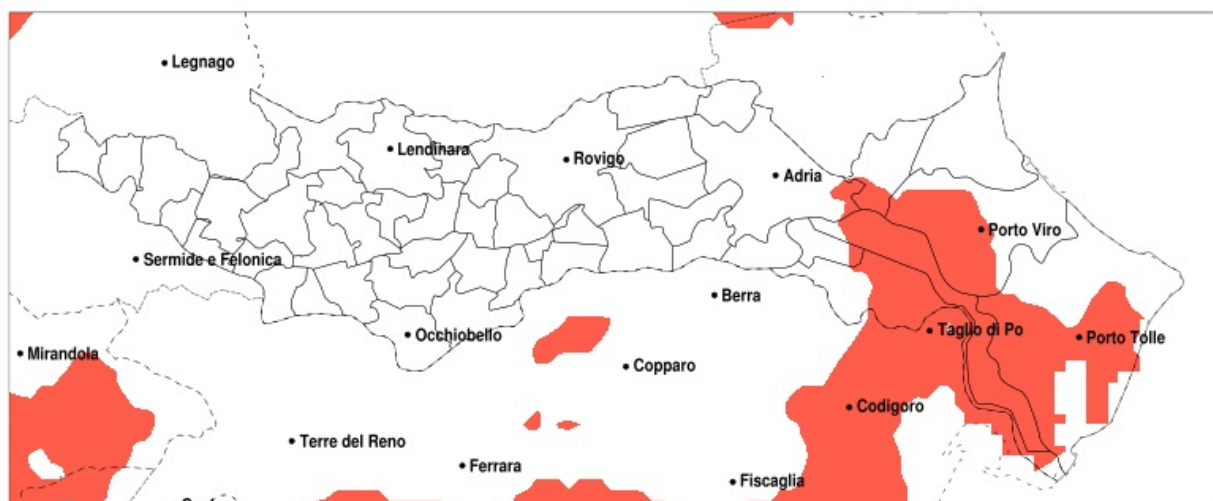

### Siccità nella Provincia di Rovigo del 20-07-2021

Mappa della Provincia con evidenziati eventuali superamenti della soglia (in rosso)

meteoleaks®

Meteoleaks è l'app che rende accessibili a tutti i dati meteo veri, storici e in tempo reale.  
[www.meteoleaks.com](http://www.meteoleaks.com)