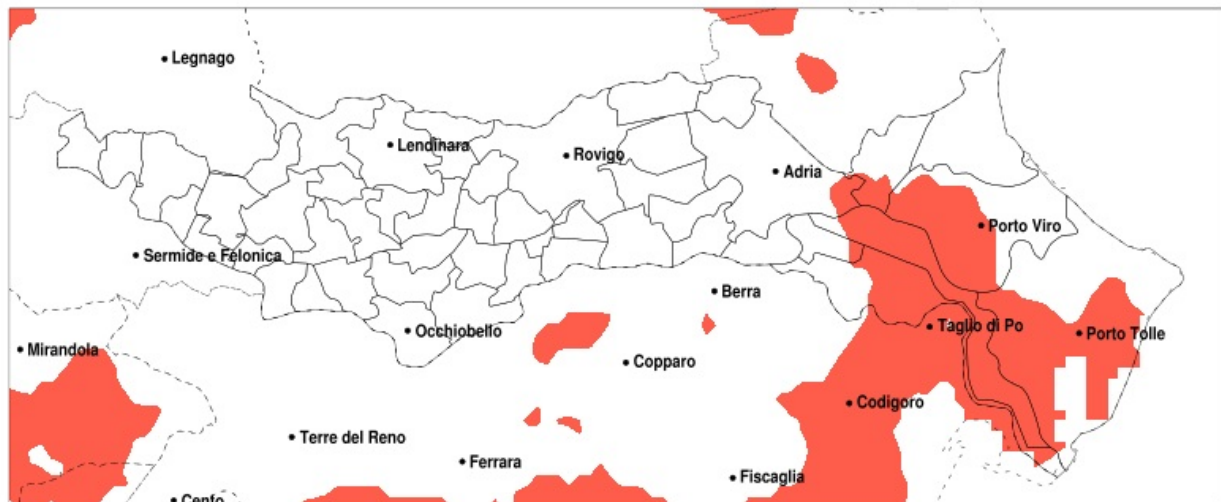

SERVIZIO DI ALERT EX-POST

Siccità nella Provincia di Rovigo del 21-07-2021

Mappa della Provincia con evidenziati eventuali superamenti della soglia (in rosso)

meteoleaks[®]

Meteoleaks è l'app che rende accessibili a tutti i dati meteo veri, storici e in tempo reale.
www.meteoleaks.com

Sistema di gestione certificato ISO 9001:2015 per l'Erogazione di servizi meteorologici professionali.

Siccità (mm) dal 22-06-2021 al 21-07-2021					
Comune	max	min	med	Porzione comunale interessata	Media 5 anni
Ariano nel Polesine	35	9	22	65%	36
Corbola	29	15	22	25%	29
Loreo	64	14	32	35%	41
Porto Tolle	60	19	32	65%	50
Porto Viro	70	14	32	50%	43
Taglio di Po	35	14	23	85%	40