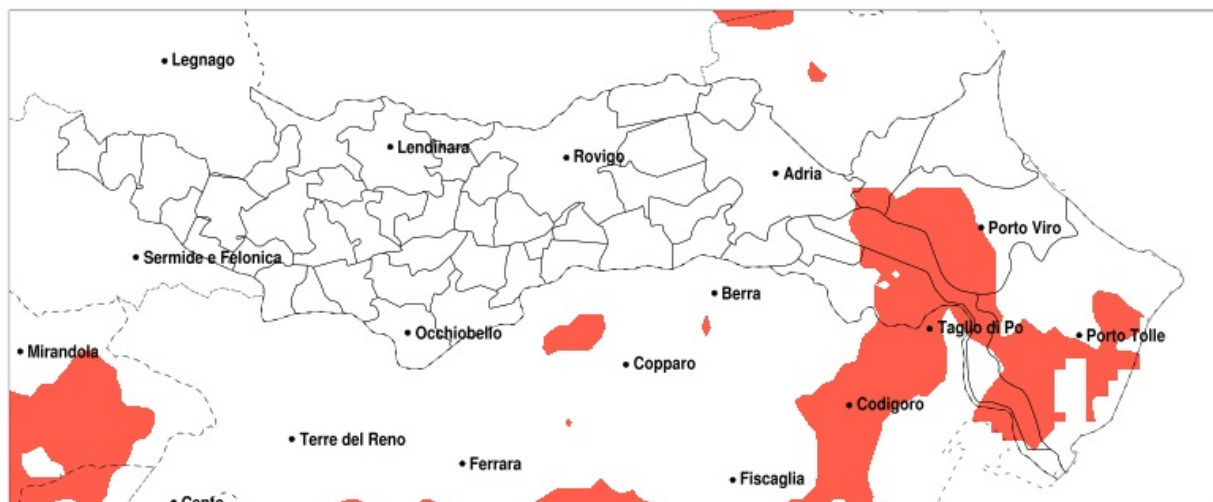

## SERVIZIO DI ALERT EX-POST

### Siccità nella Provincia di Rovigo del 22-07-2021

Mappa della Provincia con evidenziati eventuali superamenti della soglia (in rosso)

meteoleaks®

Meteoleaks è l'app che rende  
accessibili a tutti i dati meteo veri,  
storici e in tempo reale.  
[www.meteoleaks.com](http://www.meteoleaks.com)

Sistema di gestione certificato ISO  
9001:2015 per l'Erogazione di servizi  
meteorologici professionali.

Siccità (mm) dal 23-06-2021 al 22-07-2021					
Comune	max	min	med	Porzione comunale interessata	Media 5 anni
Ariano nel Polesine	35	9	22	50%	33
Corbola	30	15	23	20%	28
Loreo	65	15	33	25%	40
Porto Tolle	61	20	32	45%	45
Porto Viro	70	15	33	45%	41
Taglio di Po	35	14	23	60%	37