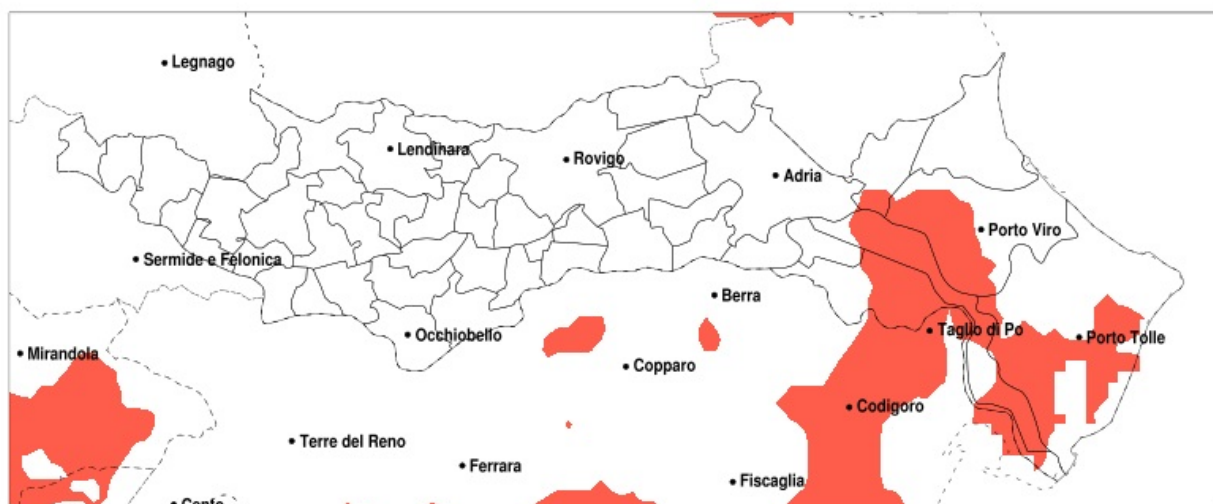

SERVIZIO DI ALERT EX-POST

Siccità nella Provincia di Rovigo del 23-07-2021

Mappa della Provincia con evidenziati eventuali superamenti della soglia (in rosso)

meteoleaks®

Meteoleaks è l'app che rende accessibili a tutti i dati meteo veri, storici e in tempo reale.
www.meteoleaks.com

Sistema di gestione certificato ISO 9001:2015 per l'Erogazione di servizi meteorologici professionali.

Siccità (mm) dal 24-06-2021 al 23-07-2021					
Comune	max	min	med	Porzione comunale interessata	Media 5 anni
Ariano nel Polesine	35	9	22	60%	33
Corbola	30	15	22	20%	28
Loreo	66	15	33	25%	39
Porto Tolle	61	19	32	50%	45
Porto Viro	71	15	33	45%	40
Taglio di Po	35	14	23	65%	37