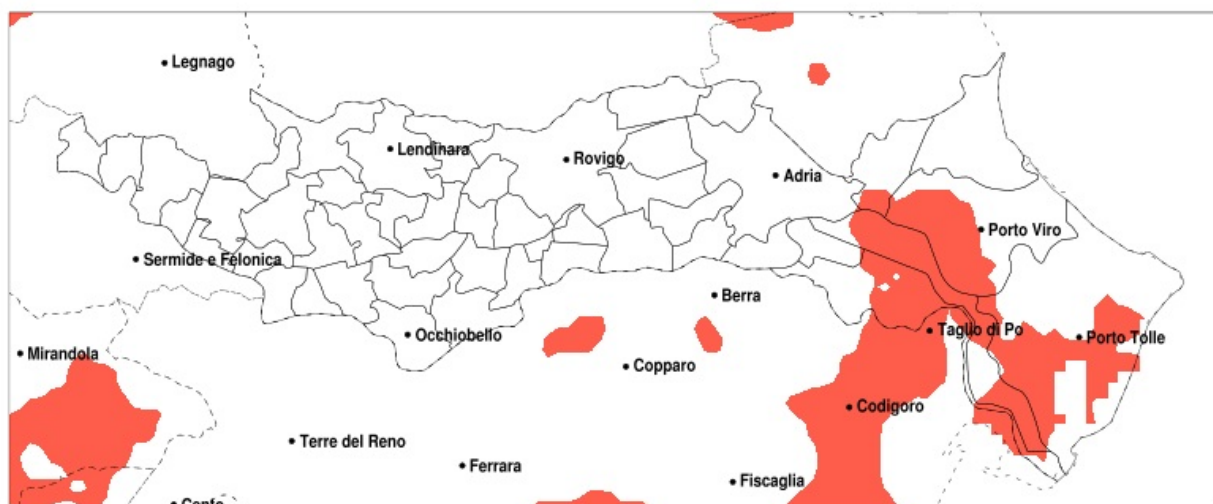

SERVIZIO DI ALERT EX-POST

Siccità nella Provincia di Rovigo del 24-07-2021

Mappa della Provincia con evidenziati eventuali superamenti della soglia (in rosso)

meteoleaks®

Meteoleaks è l'app che rende accessibili a tutti i dati meteo veri, storici e in tempo reale.
www.meteoleaks.com

Sistema di gestione certificato ISO 9001:2015 per l'Erogazione di servizi meteorologici professionali.

Siccità (mm) dal 25-06-2021 al 24-07-2021					
Comune	max	min	med	Porzione comunale interessata	Media 5 anni
Ariano nel Polesine	35	9	22	55%	33
Corbola	30	15	22	20%	28
Loreo	66	15	33	25%	41
Porto Tolle	61	19	32	45%	45
Porto Viro	71	15	33	45%	41
Taglio di Po	35	14	23	65%	36