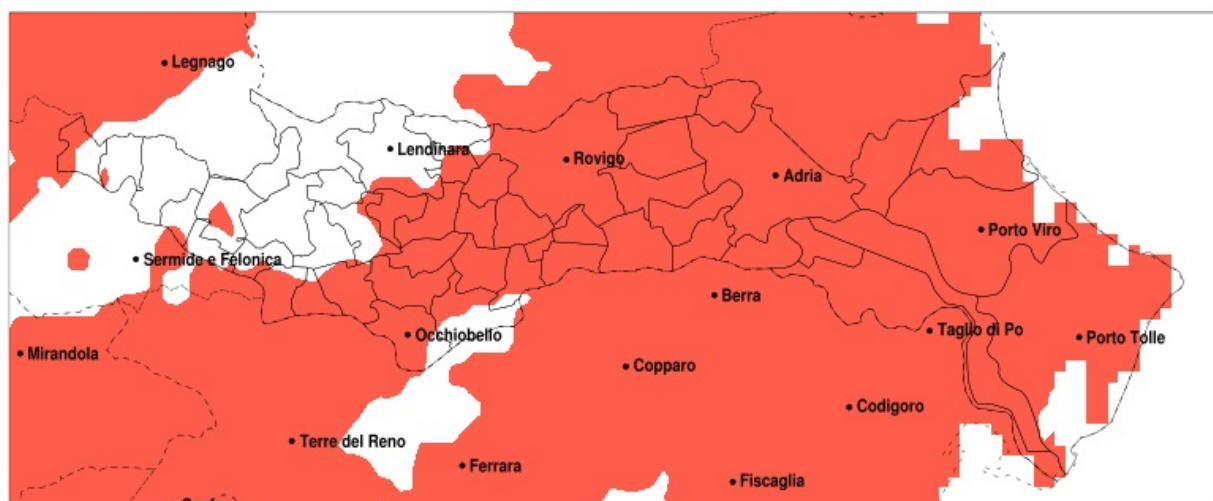

SERVIZIO DI ALERT EX-POST

Siccità nella Provincia di Rovigo del 21-08-2021

Mappa della Provincia con evidenziati eventuali superamenti della soglia (in rosso)

meteoleaks®

Meteoleaks è l'app che rende
accessibili a tutti i dati meteo veri,
storici e in tempo reale.
www.meteoleaks.com

Sistema di gestione certificato ISO
9001:2015 per l'Erogazione di servizi
meteorologici professionali.

Siccità (mm) dal 23-07-2021 al 21-08-2021					
Comune	max	min	med	Porzione comunale interessata	Media 5 anni
Adria	40	7	19	100%	64
Ariano nel Polesine	41	8	18	100%	57
Arqua Polesine	27	9	16	100%	53
Bagnolo di Po	59	14	36	35%	45
Bergantino	68	26	42	20%	54
Bosaro	30	9	17	100%	54
Calto	70	10	32	50%	47
Canaro	40	8	24	70%	47
Castelguglielmo	59	9	32	50%	46
Castelmassa	72	26	44	25%	52
Ceneselli	72	14	41	20%	48
Ceregnano	22	7	13	100%	60
Corbola	28	15	21	100%	57
Costa di Rovigo	41	10	22	95%	53
Crespino	24	9	16	100%	56
Ficarolo	38	2	19	70%	44
Fiesso Umbertiano	46	6	19	90%	49
Frassinelle Polesine	36	9	20	90%	51
Fratta Polesine	37	9	22	90%	50
Gaiba	38	4	20	80%	46
Gavello	27	8	16	100%	59
Guarda Veneta	32	11	21	100%	53
Lendinara	77	13	43	30%	48
Loreo	40	14	30	100%	72
Lusia	70	14	38	40%	54
Melara	50	20	34	55%	52
Occhiobello	40	6	18	75%	43
Papozze	28	7	20	100%	55
Pettorazza Grimani	18	8	11	100%	72
Pincara	41	8	18	95%	50
Polesella	36	11	24	85%	50
Pontecchio Polesine	26	9	17	100%	56
Porto Tolle	41	8	22	100%	64

Precipitazione in 30 giorni (mm) dal 23-07-2021 al 21-08-2021					
Comune	max	min	med	Porzione comunale interessata	Media 5 anni
Porto Viro	40	8	19	100%	74
Rosolina	40	8	23	100%	86
Rovigo	43	6	19	95%	58
Salara	52	6	28	45%	44
San Bellino	46	9	28	65%	47
San Martino di Venezze	26	6	12	100%	68
Stenta	46	6	24	75%	47
Taglio di Po	41	8	19	100%	59
Villadose	17	6	11	100%	64
Villamarzana	33	9	17	100%	52
Villanova del Ghebbo	43	11	31	50%	52
Villanova Marchesana	27	8	16	100%	55