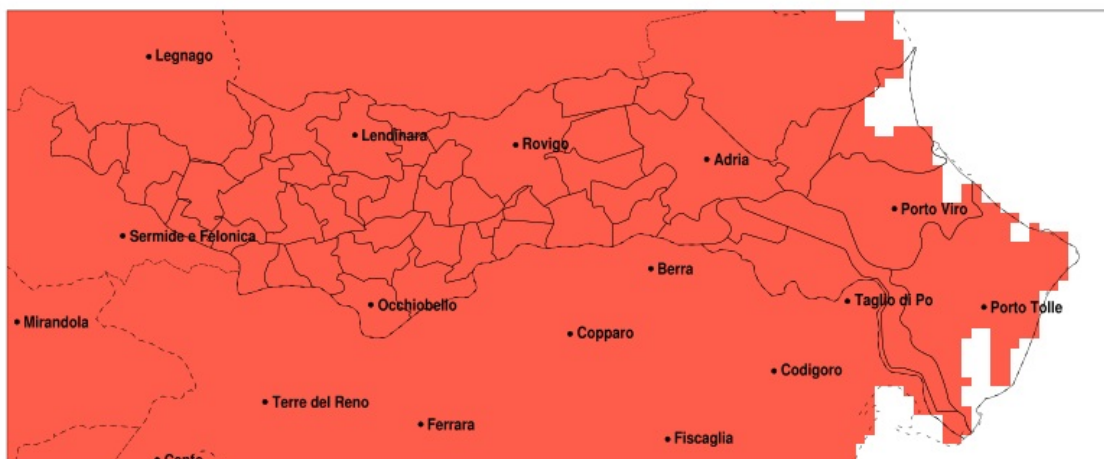

SERVIZIO DI ALERT EX-POST

Siccità nella Provincia di Rovigo del 15-03-2022

Mappa della Provincia con evidenziati eventuali superamenti della soglia (in rosso)

meteoleaks®

Meteoleaks è l'app che rende accessibili a tutti i dati meteo veri, storici e in tempo reale.
www.meteoleaks.com

Sistema di gestione certificato ISO 9001:2015 per l'Erogazione di servizi meteorologici professionali.

Siccità (mm) dal 14-02-2022 al 15-03-2022					
Comune	max	min	med	Porzione comunale interessata	Media 5 anni
Adria	6	3	5	100%	59
Ariano nel Polesine	14	3	6	100%	62
Arqua Polesine	19	5	10	100%	64
Badia Polesine	16	9	12	100%	60
Bagnolo di Po	13	8	11	100%	62
Bergantino	15	12	13	100%	57
Bosaro	19	4	8	100%	66
Calto	14	11	12	100%	63
Canaro	15	5	7	100%	69
Canda	13	8	12	100%	60
Castelguglielmo	13	7	10	100%	61
Castelmassa	14	12	13	100%	62
Castelnovo Bariano	14	12	13	100%	60
Ceneselli	16	11	13	100%	63
Ceregnano	7	4	5	100%	63
Corbola	6	3	5	100%	58
Costa di Rovigo	17	5	9	100%	58
Crespino	8	4	6	100%	66
Ficarolo	13	8	10	100%	62
Fiesso Umbertiano	18	6	8	100%	65
Frassinelle Polesine	19	6	10	100%	66
Fratta Polesine	18	7	10	100%	60
Gaiba	12	8	9	100%	63
Gavello	7	4	5	100%	63
Giacciano con Baruchella	16	12	13	100%	62
Guarda Veneta	11	5	7	100%	68
Lendinara	18	7	10	100%	58
Loreo	13	3	6	100%	57
Lusia	11	5	8	100%	56
Melara	20	12	16	100%	55
Occhiobello	9	5	7	100%	68
Papozze	6	4	5	100%	60
Pettorazza Grimani	6	4	5	100%	58

Precipitazione in 30 giorni (mm) dal 14-02-2022 al 15-03-2022					
Comune	max	min	med	Porzione comunale interessata	Media 5 anni
Pincara	18	6	10	100%	63
Polesella	19	6	9	100%	68
Pontecchio Polesine	9	4	6	100%	67
Porto Tolle	14	5	9	100%	61
Porto Viro	10	3	7	100%	58
Rosolina	16	4	10	100%	58
Rovigo	16	4	6	100%	61
Salara	15	9	11	100%	63
San Bellino	18	7	10	100%	60
San Martino di Venezze	6	4	5	100%	60
Stenta	12	7	9	100%	64
Taglio di Po	14	3	7	100%	61
Trecenta	16	9	12	100%	62
Villadose	7	4	5	100%	62
Villamarzana	19	7	12	100%	61
Villanova del Ghebbo	17	6	9	100%	57
Villanova Marchesana	6	4	5	100%	62